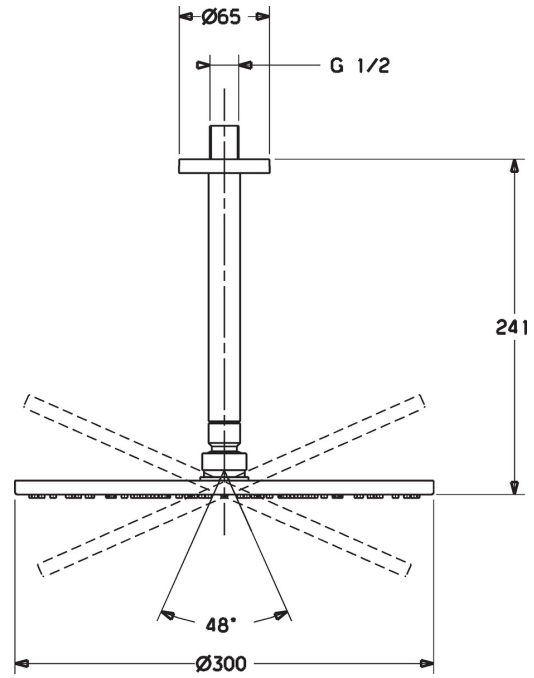

EAN: 4015474252837
static.hansa.com/44270300

- Dusche
- Deckenmontage
- Chrom
- Kopfbrause, Eco-Durchfluss, Schwenkbares Kugelgelenk, Anti-Kalk-Technik
- Regen
- Außengewinde, Abdeckung(en)

Technische Daten

Durchflusseigenschaften

Durchfluss bei 3 bar (mit Durchflussregler) **12.0 l/min**

Technische Eigenschaften

DN-Größe (Nennmaß)	DN15
Warmwasserversorgung	max. +65°C
Arbeitsdruck	0.5-5 bar
Anschlussgröße	G1/2
Länge / Höhe	241 mm
Werkstoff	Messing

Ersatzteile

SP44270300

	Name	Art.-Nr.
1.1	Kopfbrause, d 300 mm	59913746
1.4	Düsenplatte, d 300 mm, (-2019)	59913752
1.6	Durchflussbegrenzer	59913753
1.7	Schraube	59913754
3	Rosette, d 65 mm	59913750
5	Brausearm ohne Kopfbrause, L=200 mm	59913749