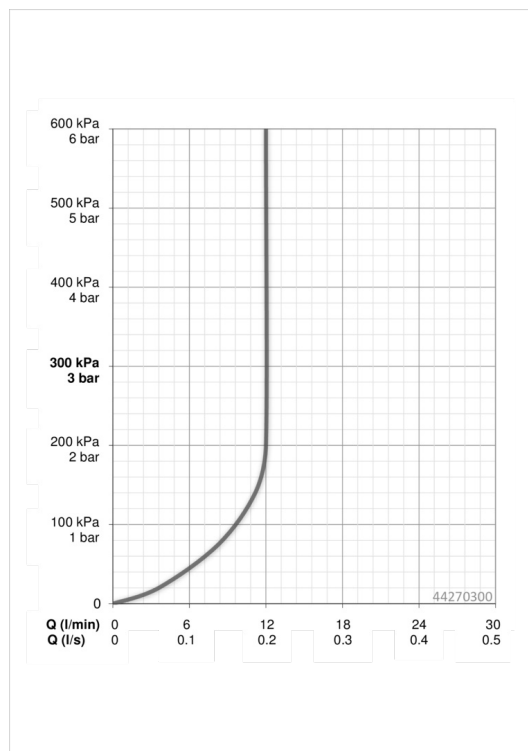

EAN: 4015474252837
static.hansa.com/44270300

- Dusche
- Deckenmontage
- Chrom
- Kopfbrause, Eco-Durchfluss, Schwenkbares Kugelgelenk, Anti-Kalk-Technik
- Regen
- Außengewinde, Abdeckung(en)

Technische Daten

Durchflusseigenschaften

Durchfluss bei 3 bar (mit Durchflussregler) **12.0 l/min**

Technische Eigenschaften

DN-Größe (Nennmaß)	DN15
Warmwasserversorgung	max. +65°C
Arbeitsdruck	0.5-5 bar
Anschlussgröße	G1/2
Länge / Höhe	241 mm
Werkstoff	Messing

Ersatzteile

SP44270300

	Name	Art.-Nr.
1.1	Kopfbrause, d 300 mm	59913746
1.4	Düsenplatte, d 300 mm, (-2019)	59913752
1.6	Durchflussbegrenzer	59913753
1.7	Schraube	59913754
3	Rosette, d 65 mm	59913750
5	Brausearm ohne Kopfbrause, L=200 mm	59913749