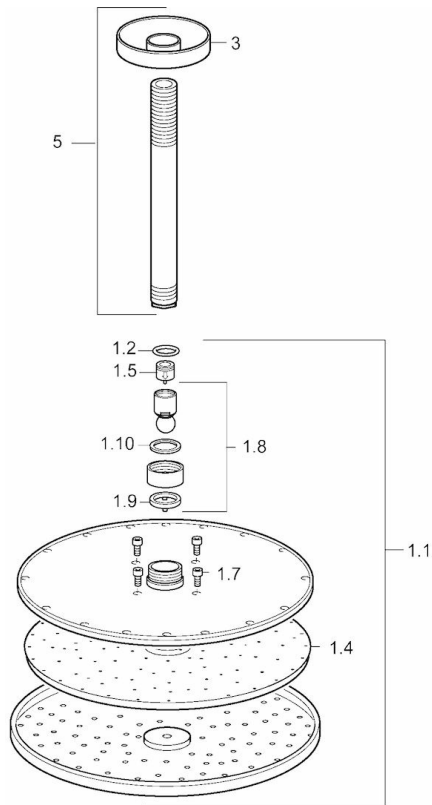

EAN: 4015474252837
static.hansa.com/44270300

- Dusche
- Deckenmontage
- Chrom
- Kopfbrause, Eco-Durchfluss, Schwenkbares Kugelgelenk, Anti-Kalk-Technik
- Regen
- Außengewinde, Abdeckung(en)

Technische Daten

Durchflusseigenschaften

Durchfluss bei 3 bar (mit Durchflussregler) **12.0 l/min**

Technische Eigenschaften

DN-Größe (Nennmaß)	DN15
Warmwasserversorgung	max. +65°C
Arbeitsdruck	0.5-5 bar
Anschlussgröße	G1/2
Länge / Höhe	241 mm
Werkstoff	Messing

Ersatzteile

SP44270300

	Name	Art.-Nr.
1.1	Kopfbrause, d 300 mm	59913746
1.4	Düsenplatte, d 300 mm, (-2019)	59913752
1.6	Durchflussbegrenzer	59913753
1.7	Schraube	59913754
3	Rosette, d 65 mm	59913750
5	Brausearm ohne Kopfbrause, L=200 mm	59913749