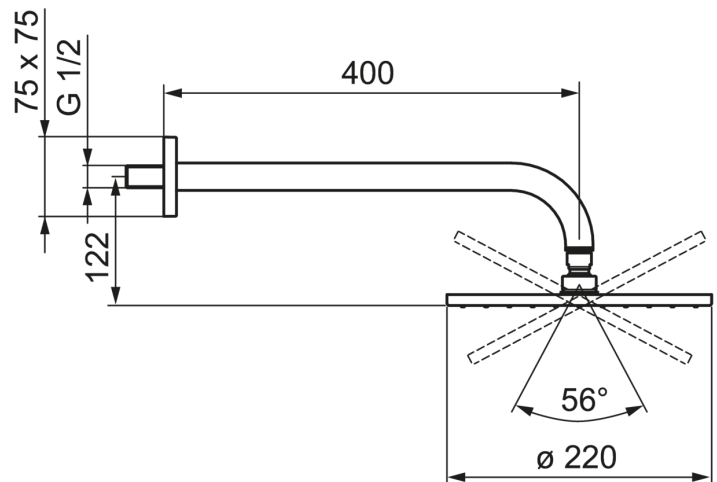

EAN: 4015474190153
static.hansa.com/04180300

- Dusche
- Wandmontage
- Chrom
- Kopfbrause, Eco-Durchfluss, Schwenkbares Kugelgelenk, Anti-Kalk-Technik
- Regen
- Verstärkte Ausführung
- Squarewallrosette

Technische Daten

Durchflusseigenschaften

Durchfluss bei 3 bar (mit Durchflussregler) **12.0 l/min**

Technische Eigenschaften

DN-Größe (Nennmaß) **DN15**
 Warmwasserversorgung **max. +65°C**
 Arbeitsdruck **0.5-10 bar**
 Anschlussgröße **G1/2**
 Projection **400 mm**

Ersatzteile

SP04180300

	Name	Art.-Nr.
1	Kopfbrause, d 220 mm	59912432
1.2	O-Ring, 20x2	59912435
1.3	Düsenplatte, (-2013)	59912908
2	Brausearm ohne Kopfbrause, G1/2xM24x1, (-2013)	59912389
3	Deckplatte, 75x75 mm	59913326
3.1	O-Ring, d 26x2	59913423
4	Plate Ausgelaufen	59913447
4.1	Klemmring, d 26 mm Ausgelaufen	59912433
4.5	Dichtung	59913446
7	Sieb	59906859
7.3	Durchflussbegrenzer	59912777
8	Gewindenippel, G1/2, AF12	59912144
N.I.	Befestigungsteil, G1/2	59912548
N.I.	Anschlussnippel, G1/2, M24x1	59913137
N.I.	Brausearm ohne Kopfbrause, G1/2xG1/2	59913872
N.I.	Plate	59913738
N.I.	Rosette, 75x75 mm	59913737