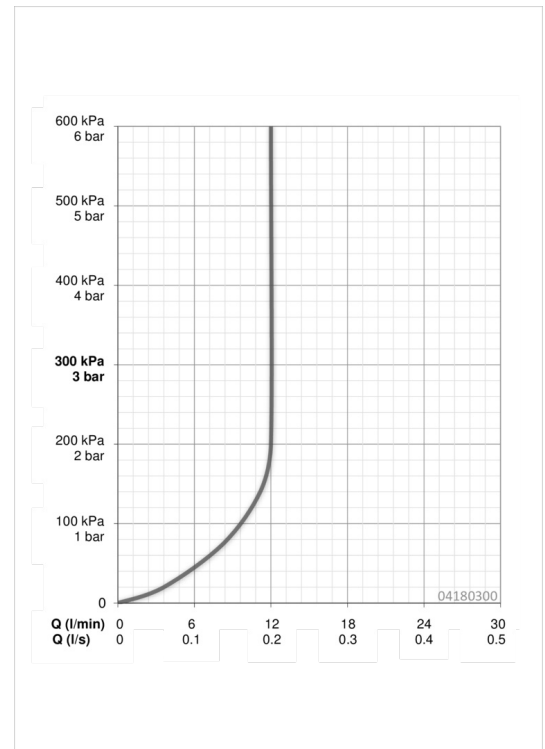

EAN: 4015474190153
static.hansa.com/04180300

- Dusche
- Wandmontage
- Chrom
- Kopfbrause, Eco-Durchfluss, Schwenkbares Kugelgelenk, Anti-Kalk-Technik
- Regen
- Verstärkte Ausführung
- Squarewallrosette

Technische Daten

Durchflusseigenschaften

Durchfluss bei 3 bar (mit Durchflussregler) **12.0 l/min**

Technische Eigenschaften

DN-Größe (Nennmaß) **DN15**
 Warmwasserversorgung **max. +65°C**
 Arbeitsdruck **0.5-10 bar**
 Anschlussgröße **G1/2**
 Projection **400 mm**

Ersatzteile

SP04180300

	Name	Art.-Nr.
1	Kopfbrause, d 220 mm	59912432
1.2	O-Ring, 20x2	59912435
1.3	Düsenplatte, (-2013)	59912908
2	Brausearm ohne Kopfbrause, G1/2xM24x1, (-2013)	59912389
3	Deckplatte, 75x75 mm	59913326
3.1	O-Ring, d 26x2	59913423
4	Plate Ausgelaufen	59913447
4.1	Klemmring, d 26 mm Ausgelaufen	59912433
4.5	Dichtung	59913446
7	Sieb	59906859
7.3	Durchflussbegrenzer	59912777
8	Gewindenippel, G1/2, AF12	59912144
N.I.	Befestigungsteil, G1/2	59912548
N.I.	Anschlussnippel, G1/2, M24x1	59913137
N.I.	Brausearm ohne Kopfbrause, G1/2xG1/2	59913872
N.I.	Plate	59913738
N.I.	Rosette, 75x75 mm	59913737