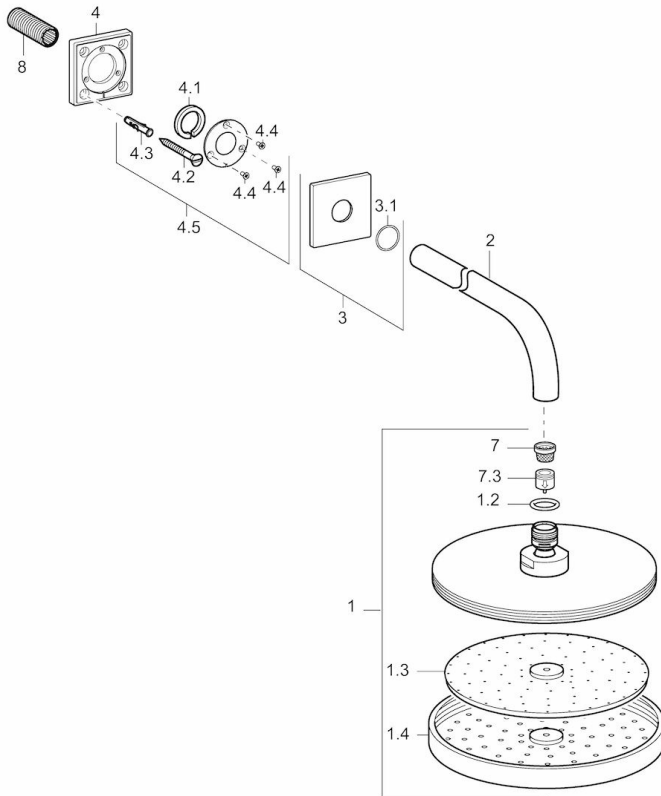

EAN: 4015474190153
static.hansa.com/04180300

- Dusche
- Wandmontage
- Chrom
- Kopfbrause, Eco-Durchfluss, Schwenkbares Kugelgelenk, Anti-Kalk-Technik
- Regen
- Verstärkte Ausführung
- Squarewallrosette

Technische Daten

Durchflusseigenschaften

Durchfluss bei 3 bar (mit Durchflussregler) **12.0 l/min**

Technische Eigenschaften

DN-Größe (Nennmaß) **DN15**
 Warmwasserversorgung **max. +65°C**
 Arbeitsdruck **0.5-10 bar**
 Anschlussgröße **G1/2**
 Projection **400 mm**

Ersatzteile

SP04180300

	Name	Art.-Nr.
1	Kopfbrause, d 220 mm	59912432
1.2	O-Ring, 20x2	59912435
1.3	Düsenplatte, (-2013)	59912908
2	Brausearm ohne Kopfbrause, G1/2xM24x1, (-2013)	59912389
3	Deckplatte, 75x75 mm	59913326
3.1	O-Ring, d 26x2	59913423
4	Plate Ausgelaufen	59913447
4.1	Klemmring, d 26 mm Ausgelaufen	59912433
4.5	Dichtung	59913446
7	Sieb	59906859
7.3	Durchflussbegrenzer	59912777
8	Gewindenippel, G1/2, AF12	59912144
N.I.	Befestigungsteil, G1/2	59912548
N.I.	Anschlussnippel, G1/2, M24x1	59913137
N.I.	Brausearm ohne Kopfbrause, G1/2xG1/2	59913872
N.I.	Plate	59913738
N.I.	Rosette, 75x75 mm	59913737