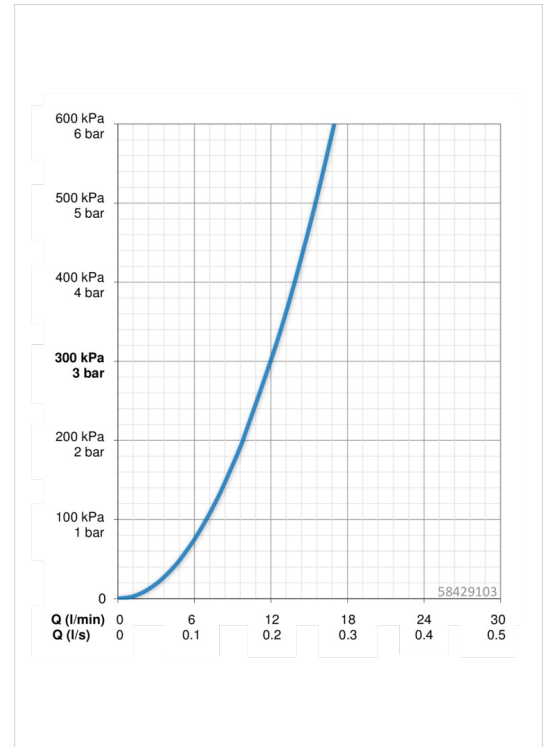

Vorschriften

EN Standard **EN 1111**