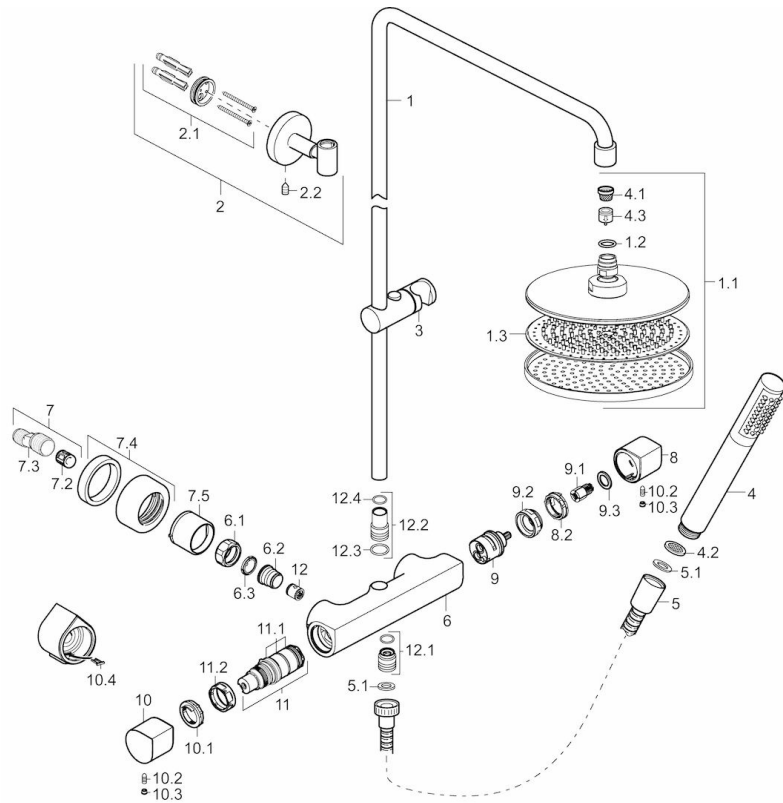

### Technische Eigenschaften

DN-Größe (Nennmaß) **DN15**  
 Warmwasserversorgung **max. +65°C**  
 Arbeitsdruck **1-10 bar**  
 Anschlussgröße **G1/2**  
 Installationsabstand **cc150 ± 15 mm**  
 Projection **450 mm**

## SP58429103

	Name	Art.-Nr.
1	Duschrohr, d 18	59913473
1.1	Kopfbrause, d 220 mm	59912432
1.2	O-Ring, 20x2	59912435
1.3	Düsenplatte, (-2013)	59912908
2	Wandbefestigung	59913472
2.1	Befestigungssatz	59913021
2.2	Schraube, M5x6, SW2.5	59912617
3	Schieber, d 18 mm	59912781
4	Handbrause	54390100
4.1	Sieb	59906859
4.2	Durchflussbegrenzer	59912777
4.3	Durchflussbegrenzer	59912777
5	Schlauch, L=1600	54120500
5.1	Dichtungsring, d 21x12x2	59912304
6	Thermostat	59913600
6.1	Anschlussmutter, G3/4, AF30	59902230
6.2	Anschlussnippel	59911075
6.3	Schmutzfilter, G3/4	59911076
7	Exzenter-Anschluss, G3/4xG1/2, DN15	59910254
7.2	Schalldämpfer	59904792
7.4	Rosette	59913105
7.5	Abdeckhülse	59913106
8	Absperrgriff	59913391
8	Absperrgriff, (2010-)	59913777
8.2	Justiering	59913466
9	Umsteller, automatisch	59913468
9.1	Kunststoffadapter	59912158
9.2	Gegenmutter, M34x1, AF32	59913467
10	Temperatureinstellgriff	59913393
10	Temperatureinstellgriff, (2010-)	59913778
10.1	Temperaturanschlag	59913465
10.2	Schraube, M5x8, SW2.5	59904755
10.3	Blindstopfen	59911840
10.4	Wandhalter	59913464
11	Thermostatkartusche, H/C reversed	59913463
11	Thermostatkartusche	59913311
11.1	O-Ring, d 26x2	59911081
11.2	Gegenmutter, M34x1, SW45	59911082
12	Rückflussverhinderer	59905714
12.1	Gewindenippel, G1/2xM18x1	59911384
12.2	Adapter, M10x1 SW6	59913474
12.3	O-Ring, d 9.19x2.62 <b>Ausgelaufen</b>	59913475
12.4	O-Ring, d 8.1x1.6 <b>Ausgelaufen</b>	59910692
N.I.	Anschlussnippel, G1/2, M24x1	59913137