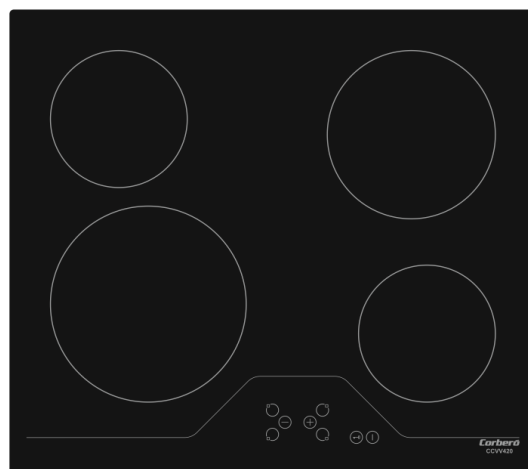

Prestaciones Horno

Instalación	independiente
Volumen útil (L)	72L
Número de programas	6
Display	-
Salida de vahos ventilada/ventilación de calor tangencial	Si
Cable conexión red	Si, sin enchufe
Iluminación interior	Si
Desconexión automática de seguridad	Si
Número de cristales puerta	2
Esmalte fácil limpieza	Si

Prestaciones Vitrocerámica

Número zonas	4
Zona mm	145x2*180*210

Bloqueo seguridad niños	Si
Biselada	-

Controles de funcionamiento Horno

Termostato de temperatura	Si
Temporizador de paro	-
Selector tipo de cocción	Si
Piloto indicador de funcionamiento	-
Piloto indicador de termostato	Si

Controles de funcionamiento Vitro

Niveles de Potencia	9
Mandos Touch Control	Si
Mandos individuales para cada zona	Si

Equipamiento

Parrilla alambre	-
Bandeja profunda	Si
Limpieza Facil	Si

Datos técnicos

Tensión/Frecuencia V/Hz	220V-240V/50 Hz
Potencia total Horno (W)	2600w
Potencia total Vitro (W)	6500w
Intensidad (A)	11,03/28,03
Consumo energía convencional Kw ciclo Horno	0, 81Kw
Consumo energía ventilación forzada Kw/ciclo Horno	-

Dimensiones Horno

Ancho exterior	595 mm
Alto exterior	595 mm
Profundo exterior	575 mm

Dimensiones Vitro

Ancho exterior	590 mm
Alto exterior	41mm
Profundo exterior	520 mm

Dimensiones Embalaje

Alto	795mm
Ancho	660mm
Profundo	650mm
Peso Neto (Kg)	31,8Kg
Peso Bruto (Kg)	37,5Kg

Corberó

www.corbero.es