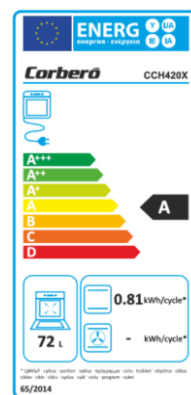

Prestaciones Horno

Instalación	independiente
Volumen útil (L)	72L
Número de programas	6
Display	-
Salida de vahos ventilada/ventilación de calor tangencial	Si
Cable conexión red	Si, sin enchufe
Iluminación interior	Si
Desconexión automática de seguridad	Si
Número de cristales puerta	2
Esmalte fácil limpieza	Si

Prestaciones Vitrocerámica

Número zonas	4
Zona mm	145x2*180*210

Bloqueo seguridad niños	Si
Biselada	-

Controles de funcionamiento Horno

Termostato de temperatura	Si
Temporizador de paro	-
Selector tipo de cocción	Si
Piloto indicador de funcionamiento	-
Piloto indicador de termostato	Si

Controles de funcionamiento Vitro

Niveles de Potencia	9
Mandos Touch Control	Si
Mandos individuales para cada zona	Si

Equipamiento

Parrilla alambre	-
Bandeja profunda	Si
Limpieza Facil	Si

Datos técnicos

Tensión/Frecuencia V/Hz	220V-240V/50 Hz
Potencia total Horno (W)	2600w
Potencia total Vitro (W)	6500w
Intensidad (A)	11,03/28,03
Consumo energía convencional Kw ciclo Horno	0, 81Kw
Consumo energía ventilación forzada Kw/ciclo Horno	-

Dimensiones Horno

Ancho exterior	595 mm
Alto exterior	595 mm
Profundo exterior	575 mm

Dimensiones Vitro

Ancho exterior	590 mm
Alto exterior	41mm
Profundo exterior	520 mm

Dimensiones Embalaje

Alto	795mm
Ancho	660mm
Profundo	650mm
Peso Neto (Kg)	31,8Kg
Peso Bruto (Kg)	37,5Kg

Corberó

www.corbero.es