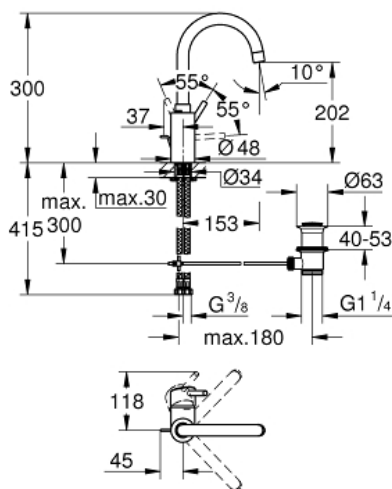

CONCETTO
Einhand-Waschtischbatterie, DN
15 L-Size

Artikel 32629002

Pure Freude
an Wasser

GROHE

Produktbeschreibung:

CONCETTO
Einhand-Waschtischbatterie, DN 15
L-Size

Spezifikation:

Einlochmontage
GROHE SilkMove 35 mm Keramikkartusche
variabel einstellbare Mengenbegrenzung
GROHE StarLight Oberfläche
GROHE Zero innenliegende Wasserführung - blei- und nickelfrei
GROHE QuickFix Schnellbefestigungssystem
Auslauf mit Mousseur
schwenkbarer Rohrauslauf mit Anschlagbegrenzung
Zugstangen-Ablaufgarnitur 1 1/4"
flexible Anschlussschläuche

Farbe:

□ 32629002 chrom