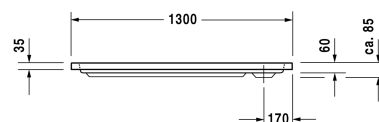

D-Code Duschwanne # 720098000000000 / 720098000000001

| < 1300 mm > |

Duschwanne	Größe	Gewicht	Bestellnummer
Rechteck, Sanitäracryl, 85 mm			
Farben			
00 Weiß			
Variante			
Duschwanne	1300 x 750 mm	18,000 Kilogramm	720098000000000
Duschwanne mit Antislip	1300 x 750 mm	18,000 Kilogramm	720098000000001
Zubehör für Duschwanne			
Schallschutzset für Duschwannen aus Acryl Inhalt: Schallschutz-Wannenanker, Schallschutz-Wannenfüße, Bitumenmatten, Wandprofil # 790104			791369
Duschwannenträger für # 720098			791456
Duschwannenablauf chrom			791260
Fußgestell mit Seitenlänge > 1000 mm			790127
Wandprofil für D-Code, zur Schalldämmung, Länge: 3300 mm			790126
Wannenanker zur Befestigung und Unterstützung von D-Code Bade- und Duschwannen an der Wand, 3 Stück			790125
Ausschreibungstext			
<p>DURAVIT D-Code Duschwanne Quadrat, Design by sieger design, Einbauversion aus 3,2mm Sanitäracryl gezogen und durchgefärbt. Innentiefe 60mm. Duschrand(BxH)40x35mm. Eckablauf Ø90mm. Option: Antislip. Zubehör für Duschwanne: Wannenanker, Wandprofil, Fußgestell, Duschwannenablauf, Duschwannenträger, Schallschutzset. Abmessungen(LxBxH)1300x750x85mm. Weiß. Best.Nr. 720098000000000. Antislip Best.Nr. 720098000000001.</p>			

Alle Zeichnungen enthalten alle notwendigen Maße (mm), die den üblichen Toleranzen unterliegen. Exakte Maße können nur am Produkt abgenommen werden.