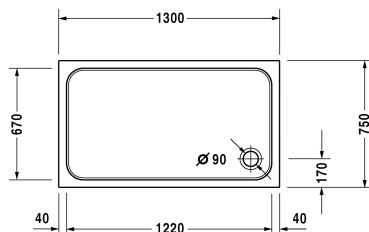

D-Code Duschwanne # 720098000000000 / 720098000000001

| < 1300 mm > |

Duschwanne	Größe	Gewicht	Bestellnummer
Rechteck, Sanitäracryl, 85 mm			
Farben			
00 Weiß			
Variante			
Duschwanne	1300 x 750 mm	18,000 Kilogramm	720098000000000
Duschwanne mit Antislip	1300 x 750 mm	18,000 Kilogramm	720098000000001
Zubehör für Duschwanne			
Schallschutzset für Duschwannen aus Acryl Inhalt: Schallschutz-Wannenanker, Schallschutz-Wannenfüße, Bitumenmatten, Wandprofil # 790104			791369
Duschwannenträger für # 720098			791456
Duschwannenablauf chrom			791260
Fußgestell mit Seitenlänge > 1000 mm			790127
Wandprofil für D-Code, zur Schalldämmung, Länge: 3300 mm			790126
Wannenanker zur Befestigung und Unterstützung von D-Code Bade- und Duschwannen an der Wand, 3 Stück			790125
Ausschreibungstext			
<p>DURAVIT D-Code Duschwanne Quadrat, Design by sieger design, Einbauversion aus 3,2mm Sanitäracryl gezogen und durchgefärbt. Innentiefe 60mm. Duschrand(BxH)40x35mm. Eckablauf Ø90mm. Option: Antislip. Zubehör für Duschwanne: Wannenanker, Wandprofil, Fußgestell, Duschwannenablauf, Duschwannenträger, Schallschutzset. Abmessungen(LxBxH)1300x750x85mm. Weiß. Best.Nr. 720098000000000. Antislip Best.Nr. 720098000000001.</p>			

Alle Zeichnungen enthalten alle notwendigen Maße (mm), die den üblichen Toleranzen unterliegen. Exakte Maße können nur am Produkt abgenommen werden.