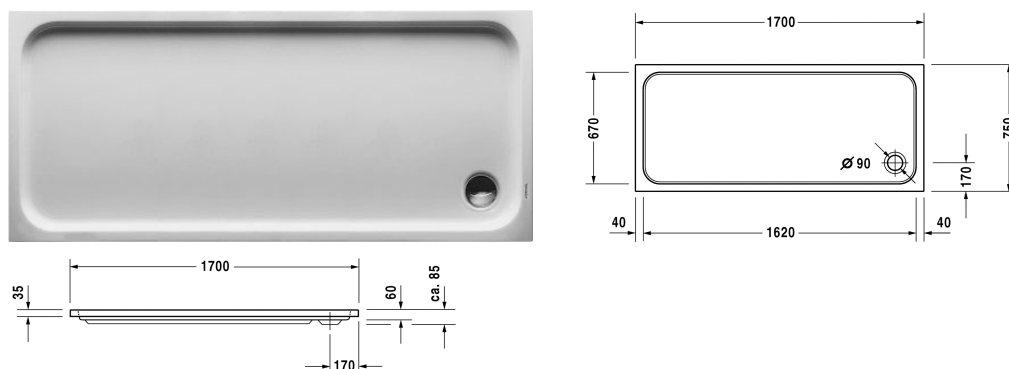

D-Code Duschwanne # 72010000000000 / 720100000000001

| < 1700 mm > |

Duschwanne	Größe	Gewicht	Bestellnummer
Rechteck, Sanitäracryl, 85 mm			
Farben			
00 Weiß			
Variante			
Duschwanne	1700 x 750 mm	28,000 Kilogramm	720100000000000
Duschwanne mit Antislip	1700 x 750 mm	28,000 Kilogramm	720100000000001
Zubehör für Duschwanne			
Schallschutzset für Duschwannen aus Acryl Inhalt: Schallschutz-Wannenanker, Schallschutz-Wannenfüße, Bitumenmatten, Wandprofil # 790104			791369
Duschwannenträger für # 720100			791458
Duschwannenablauf chrom			791260
Fußgestell mit Seitenlänge \geq 1500 mm			790158
Wandprofil für D-Code, zur Schalldämmung, Länge: 3300 mm			790126
Wannenanker zur Befestigung und Unterstützung von D-Code Bade- und Duschwannen an der Wand, 3 Stück			790125
Ausschreibungstext			
DURAVIT D-Code Duschwanne Rechteck, Design by sieger design, Einbauversion aus 3,2mm Sanitäracryl gezogen und durchgefärbt. Innentiefe 60mm. Duschrand(BxH)40x35mm. Eckablauf Ø90mm. Option: Antislip. Zubehör für Duschwanne: Wannenanker, Wandprofil, Fußgestell, Duschwannenablauf, Duschwannenträger, Schallschutzset. Abmessungen(LxBxH)1700x750x85mm. Weiß. Best.Nr. 720100000000000. Antislip Best.Nr. 720100000000001.			

Alle Zeichnungen enthalten alle notwendigen Maße (mm), die den üblichen Toleranzen unterliegen. Exakte Maße können nur am Produkt abgenommen werden.