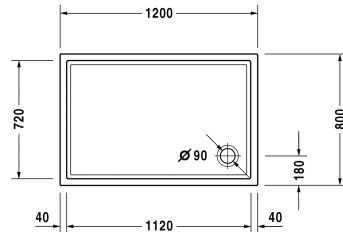

Starck Bade-/Duschwannen Duschwanne # 72012100000000 /  
72012100000001

| < 1200 mm > |

Duschwanne	Größe	Gewicht	Bestellnummer
Rechteck, Sanitäracryl, 55 mm			
<b>Farben</b>			
00 Weiß			
<b>Variante</b>			
Duschwanne	1200 x 800 mm	21,000 Kilogramm	72012100000000
Duschwanne mit Antislip	1200 x 800 mm	21,000 Kilogramm	72012100000001
<b>Zubehör für Duschwanne</b>			
Schallschutzset für Duschwannen aus Acryl Inhalt: Schallschutz-Wannenanker, Schallschutz-Wannenfüße, Bitumenmatten, Wandprofil # 790104			791369
Duschwannenträger für # 720121			791484
Duschwannenablauf Abgang senkrecht, (weiß -00, chrom -10)			790269
Duschwannenablauf Abgang waagrecht, (weiß -00, chrom -10)			790263
Wandprofil zur Schalldämmung, Länge: 3300 mm			790104
Wannenanker zur Befestigung und Unterstützung von Bade- und Duschwannen an der Wand, 3 Stück			790103
Fußgestell mit Seitenlänge > 1000 mm			790100
<b>Ausschreibungstext</b>			
DURAVIT Starck Slimline Duschwanne Rechteck, Design by Philippe Starck, aus 4mm Sanitäracryl gezogen und durchgefärbt. Duschrand(BxH)40x20mm. Eckablauf Ø90mm. Zubehör für Duschwannen: Fußgestell, Duschwannenfuß, Wannenanker, Wandprofil, Duschwannenablauf, Duschwannenträger, Schallschutzset. Abmessungen(LxBxH)1200x800x55mm. Weiß. Best.Nr. 72012100000000. Mit Antislip Best.Nr. 72012100000001.			

Alle Zeichnungen enthalten alle notwendigen Maße (mm), die den üblichen Toleranzen unterliegen. Exakte Maße können nur am Produkt abgenommen werden.