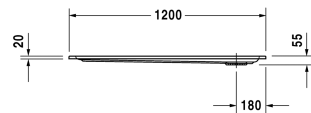

Starck Bade-/Duschwannen Duschwanne # 72012100000000 /  
72012100000001

| < 1200 mm > |

Duschwanne	Größe	Gewicht	Bestellnummer
Rechteck, Sanitäracryl, 55 mm			
<b>Farben</b>			
00 Weiß			
<b>Variante</b>			
Duschwanne	1200 x 800 mm	21,000 Kilogramm	72012100000000
Duschwanne mit Antislip	1200 x 800 mm	21,000 Kilogramm	72012100000001
<b>Zubehör für Duschwanne</b>			
Schallschutzset für Duschwannen aus Acryl Inhalt: Schallschutz-Wannenanker, Schallschutz-Wannenfüße, Bitumenmatten, Wandprofil # 790104			791369
Duschwannenträger für # 720121			791484
Duschwannenablauf Abgang senkrecht, (weiß -00, chrom -10)			790269
Duschwannenablauf Abgang waagrecht, (weiß -00, chrom -10)			790263
Wandprofil zur Schalldämmung, Länge: 3300 mm			790104
Wannenanker zur Befestigung und Unterstützung von Bade- und Duschwannen an der Wand, 3 Stück			790103
Fußgestell mit Seitenlänge > 1000 mm			790100
<b>Ausschreibungstext</b>			
DURAVIT Starck Slimline Duschwanne Rechteck, Design by Philippe Starck, aus 4mm Sanitäracryl gezogen und durchgefärbt. Duschrand(BxH)40x20mm. Eckablauf Ø90mm. Zubehör für Duschwannen: Fußgestell, Duschwannenfuß, Wannenanker, Wandprofil, Duschwannenablauf, Duschwannenträger, Schallschutzset. Abmessungen(LxBxH)1200x800x55mm. Weiß. Best.Nr. 72012100000000. Mit Antislip Best.Nr. 72012100000001.			

Alle Zeichnungen enthalten alle notwendigen Maße (mm), die den üblichen Toleranzen unterliegen. Exakte Maße können nur am Produkt abgenommen werden.