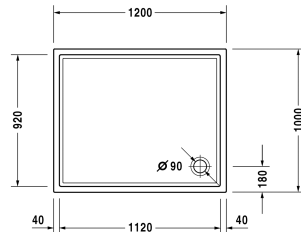

Starck Bade-/Duschwannen Duschwanne # 720123000000000 /  
720123000000001

| < 1200 mm > |

Duschwanne	Größe	Gewicht	Bestellnummer
Rechteck, Sanitäracryl, 55 mm			
<b>Farben</b>			
00 Weiß			
<b>Variante</b>			
Duschwanne	1200 x 1000 mm	23,800 Kilogramm	720123000000000
Duschwanne mit Antislip	1200 x 1000 mm	23,800 Kilogramm	720123000000001
<b>Zubehör für Duschwanne</b>			
Schallschutzset für Duschwannen aus Acryl Inhalt: Schallschutz-Wannenanker, Schallschutz-Wannenfüße, Bitumenmatten, Wandprofil # 790104			791369
Duschwannenträger für # 720123			791486
Duschwannenablauf Abgang senkrecht, (weiß -00, chrom -10)			790269
Duschwannenablauf Abgang waagrecht, (weiß -00, chrom -10)			790263
Wandprofil zur Schalldämmung, Länge: 3300 mm			790104
Wannenanker zur Befestigung und Unterstützung von Bade- und Duschwannen an der Wand, 3 Stück			790103
Fußgestell mit Seitenlänge > 1000 mm			790100
<b>Ausschreibungstext</b>			
DURAVIT Starck Slimline Duschwanne Rechteck, Design by Philippe Starck, aus 4mm Sanitäracryl gezogen und durchgefärbt. Duschrand(BxH)40x20mm. Eckablauf Ø90mm. Zubehör für Duschwannen: Fußgestell, Duschwannenfuß, Wannenanker, Wandprofil, Duschwannenablauf, Duschwannenträger, Schallschutzset. Abmessungen(LxBxH)1200x1000x55mm. Weiß. Best.Nr. 720123000000000. Mit Antislip Best.Nr. 720123000000001.			

Alle Zeichnungen enthalten alle notwendigen Maße (mm), die den üblichen Toleranzen unterliegen. Exakte Maße können nur am Produkt abgenommen werden.