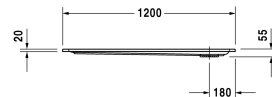

Starck Bade-/Duschwannen Duschwanne # 720123000000000 /  
720123000000001

| < 1200 mm > |

Duschwanne	Größe	Gewicht	Bestellnummer
Rechteck, Sanitäracryl, 55 mm			
<b>Farben</b>			
00 Weiß			
<b>Variante</b>			
Duschwanne	1200 x 1000 mm	23,800 Kilogramm	720123000000000
Duschwanne mit Antislip	1200 x 1000 mm	23,800 Kilogramm	720123000000001
<b>Zubehör für Duschwanne</b>			
Schallschutzset für Duschwannen aus Acryl Inhalt: Schallschutz-Wannenanker, Schallschutz-Wannenfüße, Bitumenmatten, Wandprofil # 790104			791369
Duschwannenträger für # 720123			791486
Duschwannenablauf Abgang senkrecht, (weiß -00, chrom -10)			790269
Duschwannenablauf Abgang waagrecht, (weiß -00, chrom -10)			790263
Wandprofil zur Schalldämmung, Länge: 3300 mm			790104
Wannenanker zur Befestigung und Unterstützung von Bade- und Duschwannen an der Wand, 3 Stück			790103
Fußgestell mit Seitenlänge > 1000 mm			790100
<b>Ausschreibungstext</b>			
DURAVIT Starck Slimline Duschwanne Rechteck, Design by Philippe Starck, aus 4mm Sanitäracryl gezogen und durchgefärbt. Duschrand(BxH)40x20mm. Eckablauf Ø90mm. Zubehör für Duschwannen: Fußgestell, Duschwannenfuß, Wannenanker, Wandprofil, Duschwannenablauf, Duschwannenträger, Schallschutzset. Abmessungen(LxBxH)1200x1000x55mm. Weiß. Best.Nr. 720123000000000. Mit Antislip Best.Nr. 720123000000001.			

Alle Zeichnungen enthalten alle notwendigen Maße (mm), die den üblichen Toleranzen unterliegen. Exakte Maße können nur am Produkt abgenommen werden.