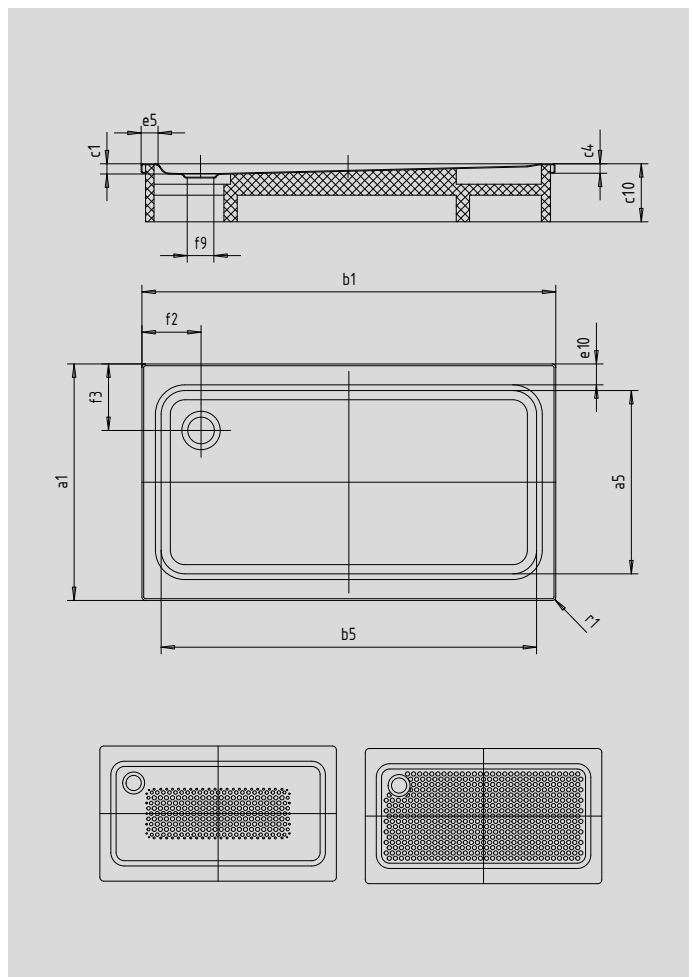

SUPERPLAN XXL

- exklusives, elegantes Design
- großzügige Abmessungen ermöglichen Duschen zu zweit
- geringe Tiefe eignet sich für bodengleichen Einbau und garantiert einen leichten Einstieg
- aus KALDEWEI Stahl-Email
- Ablaufdeckel bündig in die Duschlfläche integriert (nur in Kombination mit den Ablaufgarnituren KA 90)

Abbildung ähnlich

Modell	Gesamt-Aufbauhöhe				Bauhöhe			
	447	439	442	431	447	439	442	431
KA 90	120	123	123	115	81	81	81	81
KA 90 extraflach	109	112	112	108	70	70	70	70
KA 90 senkrecht	49	49	49	49	81	81	81	81
KA 90 ultraflach	100	103	103	99	61	61	61	61

SECURE⁺

Modell	447	439	442	431	
Äußere Länge	a ₁	800	900	1000	700 mm
Innere Länge	a ₅	640	790	890	590 mm
Äußere Breite	b ₁	1500	1500	1500	1600 mm
Innere Breite	b ₅	1300	1290	1290	1290 mm
Tiefe Innen	c ₁	40	43	43	39 mm
Randhöhe	c ₄	32	32	32	32 mm
Höhe mit Wannenträger	c ₁₀	135	135	135	135 mm
Randbreite	e ₁₀ ; e ₅	75; 100	50; 100	50; 100	50; 150 mm
Durchmesser Ablaufloch	f ₉	Ø 90	Ø 90	Ø 90	Ø 90 mm
Abstand Wannrand bis Mitte Ablaufloch	f ₂ ; f ₃	250; 225	250; 200	250; 200	300; 200 mm
Äußerer Radius	r ₁	12	12	12	12 mm
Nettogewicht		31	35	38	29 kg
Antislip		300 x 856	549 x 856	549 x 856	300 x 856 mm
Vollantislip		524 x 1177	649 x 1177	773 x 1177	461 x 1177 mm
SECURE PLUS		Vollflächig	Vollflächig	Vollflächig	Vollflächig