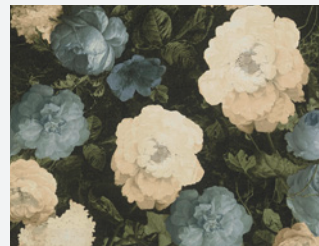

History of Art Vliestapete 376565

- Rolle 0,53 x 10,05 m
- Rapport: 64 / 32 cm (versetzt)
- Farbe: Beige
- Dekor: Unitapete
- Qualität: scheuerbeständig, gut Lichtbeständig, restlos trocken abziehbar

376502