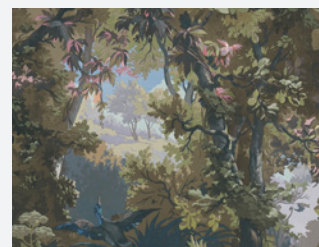

Sehen Sie sich die
Kollektion Online an.

Marke
A.S. Création
Kollektion:
History of Art
Artikelnummer:
376552

History of Art Vliestapete 376552

- Rolle 0,53 x 10,05 m
- Rapport: 64 / 32 cm (versetzt)
- Farbe: Rosa
- Dekor: Unitapete
- Qualität: scheuerbeständig, gut Lichtbeständig, restlos trocken abziehbar

376505

376562

376556

376522

376554

376557