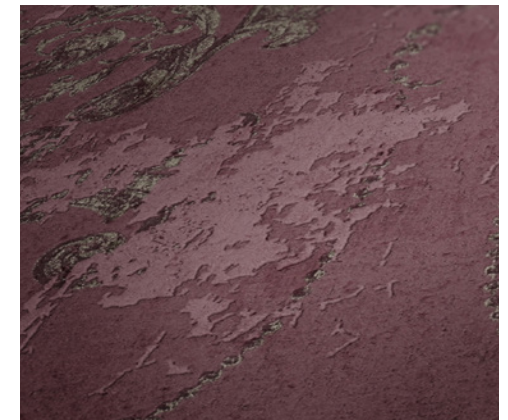

376565

376544

Sehen Sie sich die
Kollektion Online an.

Marke
A.S. Création
Kollektion:
History of Art
Artikelnummer:
376484

History of Art Vliestapete 376484

- Rolle 0,53 x 10,05 m
- Rapport: 53 / 26 cm (versetzt)
- Farbe: Rot
- Dekor: Barocktapete
- Qualität: scheuerbeständig, gut Lichtbeständig, restlos trocken abziehbar