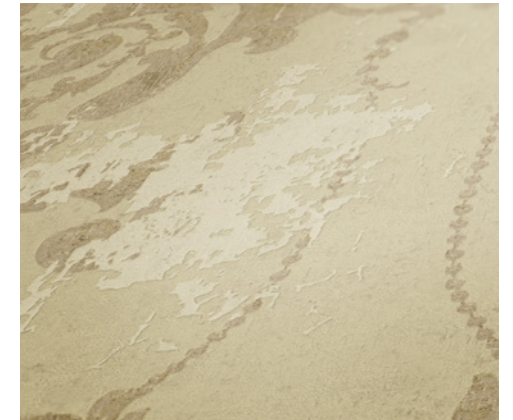

History of Art Vliestapete 376483

- Rolle 0,53 x 10,05 m
- Rapport: 53 / 26 cm (versetzt)
- Farbe: Beige
- Dekor: Barocktapete
- Qualität: scheuerbeständig, gut Lichtbeständig, restlos trocken abziehbar