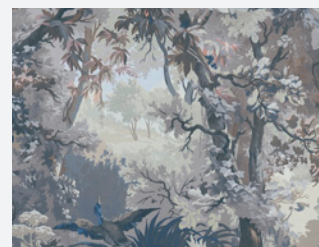

Sehen Sie sich die
Kollektion Online an.

Marke
A.S. Création
Kollektion:
History of Art
Artikelnummer:
376545

History of Art Vliestapete 376545

- Rolle 0,53 x 10,05 m
- Rapport: ansatzfrei
- Farbe: Rosa
- Dekor: Unitapete
- Qualität: scheuerbeständig, gut Lichtbeständig, restlos trocken abziehbar

376501

376542

376546

376523

376541

376543