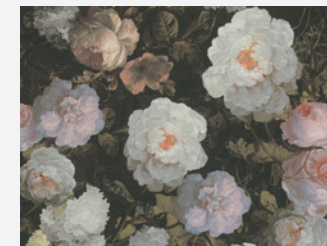

History of Art Vliestapete 376542

- Rolle 0,53 x 10,05 m
- Rapport: ansatzfrei
- Farbe: Silber
- Dekor: Unitapete
- Qualität: scheuerbeständig, gut Lichtbeständig, restlos trocken abziehbar

Sehen Sie sich die
Kollektion Online an.

Marke
A.S. Création
Kollektion:
History of Art
Artikelnummer:
376542

376505