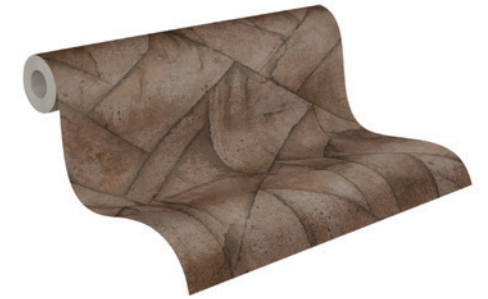

377474

377463

Sehen Sie sich die
Kollektion Online an.

Marke
livingwalls
Kollektion:
Industrial
Artikelnummer:
377411

Industrial Vliestapete 377411

- Rolle 0,53 x 10,05 m
- Rapport: 64 / 32 cm (versetzt)
- Farbe: Braun
- Dekor: Designtapete, Geometrischetapete
- Qualität: hoch waschbeständig, gut lichtbeständig, restlos trocken abziehbar