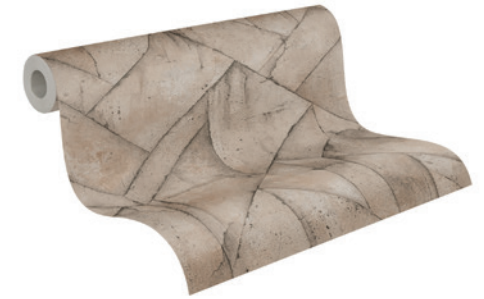

Industrial Vliestapete 377416

- Rolle 0,53 x 10,05 m
- Rapport: 64 / 32 cm (versetzt)
- Farbe: Beige
- Dekor: Designtapete, Geometrischetapete
- Qualität: hoch waschbeständig, gut lichtbeständig, restlos trocken abziehbar

377442

377451

Sehen Sie sich die
Kollektion Online an.

Marke
livingwalls
Kollektion:
Industrial
Artikelnummer:
377416