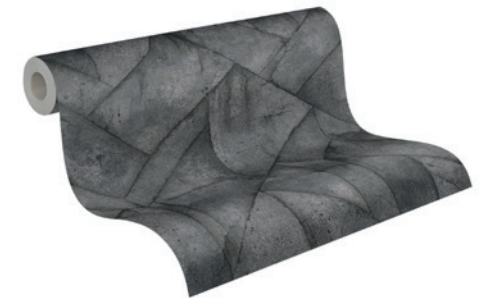

Sehen Sie sich die
Kollektion Online an.

Marke
livingwalls
Kollektion:
Industrial
Artikelnummer:
377412

Industrial Vliestapete 377412

- Rolle 0,53 x 10,05 m
- Rapport: 64 / 32 cm (versetzt)
- Farbe: Grau
- Dekor: Designtapete, Geometrischetapete
- Qualität: hoch waschbeständig, gut lichtbeständig, restlos trocken abziehbar

377466

377443