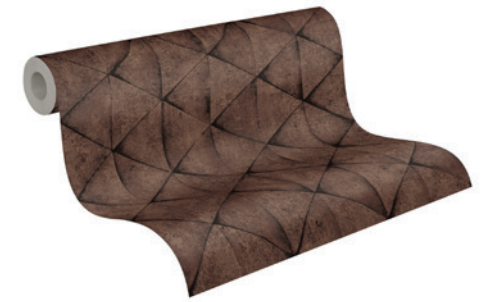

377463

377448

Sehen Sie sich die
Kollektion Online an.

Marke
livingwalls
Kollektion:
Industrial
Artikelnummer:
377424

Industrial Vliestapete 377424

- Rolle 0,53 x 10,05 m
- Rapport: 16 cm (gerade)
- Farbe: Braun
- Dekor: Designtapete, Geometrischetapete
- Qualität: hoch waschbeständig, gut lichtbeständig, restlos trocken abziehbar