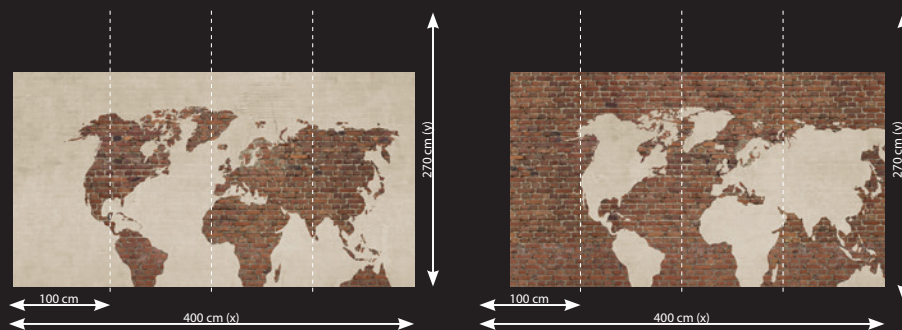

DIGITALDRUCK
DIGITAL PRINT

Standard: DD118823 400 cm x 270 cm
Individuell: DD118823 (x) cm x (y) cm

Standard: DD118824 400 cm x 270 cm
Individuell: DD118824 (x) cm x (y) cm

TECHNISCHE INFORMATIONEN DIGITALDRUCK:

- Hochwertige, leicht zu verarbeitende 130g Vliesträger (matt).
- Allergiefreie, geruchsneutrale Farben.
- Anwenderfreundliche Bahnenbreite von 1m.

Standardgröße 400 cm x 270 cm. Auch spezielle Wünsche (andere Abmessungen oder eigene Motive) setzen wir gerne für Sie um. Die Bildmotive in dieser Karte sind nicht farberblich. Weitere Informationen bekommen Sie bei Ihrem Fachhändler oder unter: www.as-creation.de/tapeten/fototapeten

TECHNICAL INFORMATION DIGITAL PRINT:

- High-quality, 130g non-woven backing (matt), easy to prepare and hang.
- Hypoallergenic, odour-free printing ink.
- Wallpaper lengths come in user-friendly widths of 1 metre.

Standard size 400 cm x 270 cm. Customised designs (different sizes or customer's own motifs) also available on request. The colours of the image motifs shown in this book may vary. For further information, please contact your dealer or visit: www.as-creation.de/tapeten/fototapeten