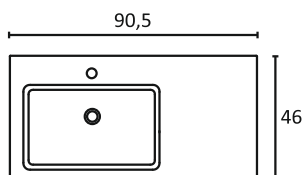

WASCHTISCH

**Mineralguss Waschtisch
STRUCTURE 90**

26594314