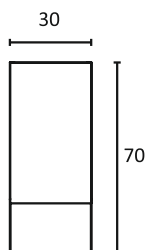

26574194
Silbergrau

HÄNGESCHRANK

Tiefe 18

**Hängeschrank
STRUCTURE 30**

26595502
Weiß Matt

26557991
Silbergrau

HOCHSCHRANK

Tiefe 24