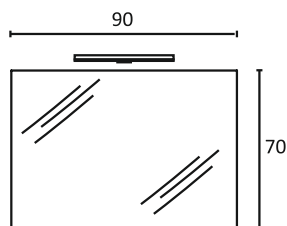

Badträume werden wahr

Das Möbel Structure bietet durch die 2 Drehtüren und 2 Schubladen viel Stauraum. Eine sinnvolle Ergänzung sind die integrierten Ablagen im Fußgestell und Spiegelement.

LED-LICHTSPIEGEL