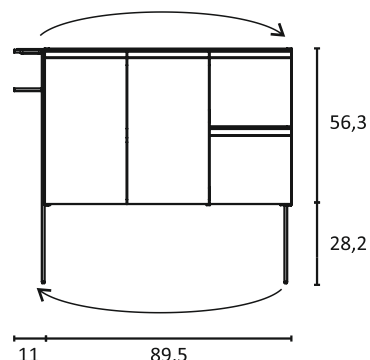

WASCHTISCHUNTERSCHRANK

**Waschtischunterschrank
STRUCTURE 100**

26589073
Weiß Matt

26574194
Silbergrau

HÄNGESCHRANK

Tiefe 18

**Hängeschrank
STRUCTURE 30**

26595502
Weiß Matt

26557991
Silbergrau