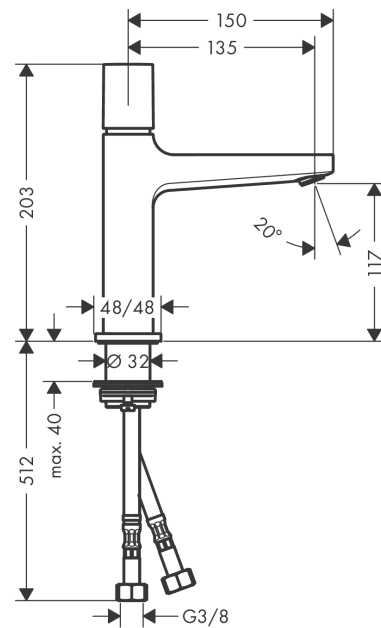

Metropol
Waschtischmischer 110 Select mit Push-Open Ablaufgarnitur
 Oberflächen: **Chrom** Artikelnummer: **32571000**

Beschreibung

Merkmale

- Besteht aus: Waschtischmischer, Ablaufgarnitur
- ComfortZone 110
- Ausladung 135 mm
- Normalstrahl
- Durchflussmenge bei 3 bar: 5 l/min
- Select Kartusche mit Temperaturverstellung
- Temperaturbegrenzung einstellbar
- für Durchlauferhitzer geeignet
- Push-Open Ablaufgarnitur G 1¼
- Material Ablaufventil: Metall
- Anschlussart: G ¾ Anschlussschläuche
- Anschlussgröße: DN15
- DVGW NW-6506CT0588
- P-IX 7297/IO

Technologie

Designpreise

reddot award 2017
winner

Produktabbildung

Maßzeichnung

Metropol
Waschtischmischer 110 Select mit Push-Open Ablaufgarnitur
 Oberflächen: **Chrom** Artikelnummer: **32571000**

Durchflussdiagramm