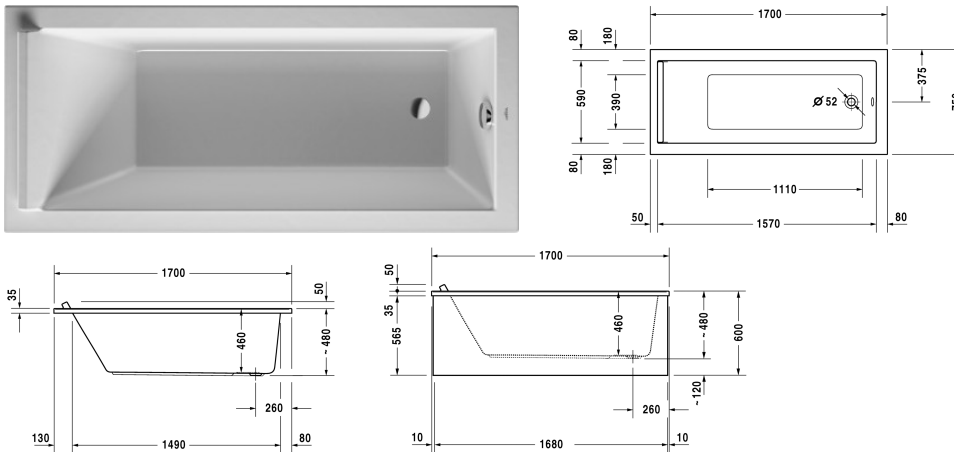

Badewanne # 70033500000000 / 710335002461090 /
710335005001000 / 760335001001000 / 760335002001000 /
760335003001000 / 760335004161000

|< 1700 mm >|

Badewanne	Größe	Gewicht	Bestellnummer
Rechteck, Einbauversion oder für Wannenverkleidung, 5 mm Sanitäracryl			
Farben			
00 Weiss			
Variante			
Basiswanne	1700 x 750 mm	29,000 kg	70033500000000
Jet-System mit Fernbedienung	1700 x 750 mm	29,000 kg	710335002461090
Combi-System L	1700 x 750 mm	29,000 kg	710335005001000
Air-System	1700 x 750 mm	29,000 kg	760335001001000
Jet-System	1700 x 750 mm	29,000 kg	760335002001000
Combi-System P	1700 x 750 mm	29,000 kg	760335003001000
Combi-System E	1700 x 750 mm	29,000 kg	760335004161000
Zubehör für Bade- und Whirlwanne			
Nackenkissen weiss, für Starck, Material: Polyurethan			790010
Wannenanker zur Befestigung und Unterstützung von Bade- und Duschwannen an der Wand, 3 Stück			790103
Wandprofil zur Schalldämmung und Abdichtung, Länge: 3300 mm			790104
Passende Wannenverkleidung			
Wannenverkleidung für Ecke links, für # 700335 (1700 x 750 mm)	1690 x 740 mm		ST8787
Wannenverkleidung für Ecke rechts, für # 700335 (1700 x 750 mm)	1690 x 740 mm		ST8782
Wannenverkleidung für # 700335 (1700 x 750 mm)	1680 x 740 mm		ST8777
Wannenverkleidung für Nische, für # 700336 (1700 x 800 mm), für # 700337 (1700 x 900 mm), für # 700334 (1700 x 700 mm), für # 700335 (1700 x 750 mm)	1690 mm		ST8938
Passende Wannenauflagen			
Wannenauflage, 2 Stk. 750 x 395 mm, passend auf Starck # 700335, (weiss -00, anthrazit -68)			791863