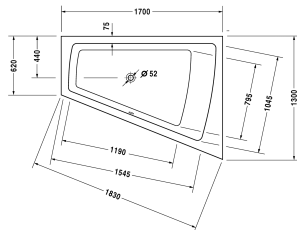

**Badewanne** # 70021500000000 / 710215005001000 /  
760215001001000 / 760215002001000 / 760215003001000 /  
760215004161000

|< 1700 mm >|

Badewanne	Größe	Gewicht	Bestellnummer
Ecke rechts, Einbauversion, 5 mm Sanitäracryl			
<b>Farben</b>			
00 Weiss			
<b>Variante</b>			
Basiswanne	1700 x 1300 mm	40,000 kg	70021500000000
Combi-System L	1700 x 1300 mm	40,000 kg	710215005001000
Air-System	1700 x 1300 mm	40,000 kg	760215001001000
Jet-System	1700 x 1300 mm	40,000 kg	760215002001000
Combi-System P	1700 x 1300 mm	40,000 kg	760215003001000
Combi-System E	1700 x 1300 mm	40,000 kg	760215004161000
<b>Zubehör für Bade- und Whirlwanne</b>			
Nackenkissen weiss, für Paiova, Material: Polyurethan			790001
Wannenanker zur Befestigung und Unterstützung von Bade- und Duschwannen an der Wand, 3 Stück			790103
Wandprofil zur Schalldämmung und Abdichtung, Länge: 3300 mm			790104
<b>Zubehör für Badewannen</b>			
Fußgestell für Bade- und Duschwannen, mit Seitenlänge > 1500 mm, höhenverstellbar von 120 - 190 mm, 3 Stück			790105
Ab- und Überlaufgarnitur Quadroval chrom, für Badewannen mit zentralem Ablauf, Ablaufdurchmesser 52 mm, Bowdenzuglänge 850 mm			790293
Ab- und Überlaufgarnitur Quadroval mit Wanneneinlauf, chrom, für Badewannen mit zentralem Ablauf, Ablaufdurchmesser 52 mm, (Rohrunterbrecher erforderlich), (Anschlussschlauch nicht im Lieferumfang enthalten), Bowdenzuglänge 850 mm			790294
Ab- und Überlaufgarnitur mit Bodenzulauf, * Rohrunterbrecher zwingend erforderlich, Anschlussschlauch # 790166 wird empfohlen, chrom, *, lange Ausführung, Ablaufdurchmesser 52 mm, (Anschlussschlauch nicht im Lieferumfang enthalten), für Badewannen			791230
Wannenträger für # 700215			791421
LED-Farblicht mit Fernbedienung für Badewannen, (weiss -00, chrom -10)			790840
Sound für Badewannen			791851

**Badewanne** # 70021500000000 / 710215005001000 /  
760215001001000 / 760215002001000 / 760215003001000 /  
760215004161000

|< 1700 mm >|