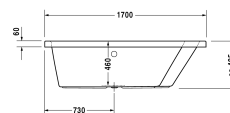

**Badewanne** # 70021500000000 / 710215005001000 /  
760215001001000 / 760215002001000 / 760215003001000 /  
760215004161000

|< 1700 mm >|

Badewanne	Größe	Gewicht	Bestellnummer
Ecke rechts, Einbauversion, 5 mm Sanitäracryl			
<b>Farben</b>			
00 Weiss			
<b>Variante</b>			
Basiswanne	1700 x 1300 mm	40,000 kg	70021500000000
Combi-System L	1700 x 1300 mm	40,000 kg	710215005001000
Air-System	1700 x 1300 mm	40,000 kg	760215001001000
Jet-System	1700 x 1300 mm	40,000 kg	760215002001000
Combi-System P	1700 x 1300 mm	40,000 kg	760215003001000
Combi-System E	1700 x 1300 mm	40,000 kg	760215004161000
<b>Zubehör für Bade- und Whirlwanne</b>			
Nackenkissen weiss, für Paiova, Material: Polyurethan			790001
Wannenanker zur Befestigung und Unterstützung von Bade- und Duschwannen an der Wand, 3 Stück			790103
Wandprofil zur Schalldämmung und Abdichtung, Länge: 3300 mm			790104
<b>Zubehör für Badewannen</b>			
Fußgestell für Bade- und Duschwannen, mit Seitenlänge > 1500 mm, höhenverstellbar von 120 - 190 mm, 3 Stück			790105
Ab- und Überlaufgarnitur Quadroval chrom, für Badewannen mit zentralem Ablauf, Ablaufdurchmesser 52 mm, Bowdenzuglänge 850 mm			790293
Ab- und Überlaufgarnitur Quadroval mit Wanneneinlauf, chrom, für Badewannen mit zentralem Ablauf, Ablaufdurchmesser 52 mm, (Rohrunterbrecher erforderlich), (Anschlussschlauch nicht im Lieferumfang enthalten), Bowdenzuglänge 850 mm			790294
Ab- und Überlaufgarnitur mit Bodenzulauf, * Rohrunterbrecher zwingend erforderlich, Anschlussschlauch # 790166 wird empfohlen, chrom, *, lange Ausführung, Ablaufdurchmesser 52 mm, (Anschlussschlauch nicht im Lieferumfang enthalten), für Badewannen			791230
Wannenträger für # 700215			791421
LED-Farblicht mit Fernbedienung für Badewannen, (weiss -00, chrom -10)			790840
Sound für Badewannen			791851