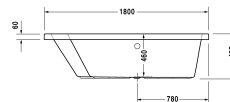

Badewanne # 70021600000000 / 710216005001000 /
760216001001000 / 760216002001000 / 760216003001000 /
760216004161000

|< 1800 mm >|

Badewanne	Größe	Gewicht	Bestellnummer
Ecke links, Einbauversion, 5 mm Sanitäracryl			
Farben			
00 Weiss			
Variante			
Basiswanne	1800 x 1400 mm	45,000 kg	70021600000000
Combi-System L	1800 x 1400 mm	45,000 kg	710216005001000
Air-System	1800 x 1400 mm	45,000 kg	760216001001000
Jet-System	1800 x 1400 mm	45,000 kg	760216002001000
Combi-System P	1800 x 1400 mm	45,000 kg	760216003001000
Combi-System E	1800 x 1400 mm	45,000 kg	760216004161000
Zubehör für Bade- und Whirlwanne			
Nackenkissen weiss, für Paiova, Material: Polyurethan			790001
Wannenanker zur Befestigung und Unterstützung von Bade- und Duschwannen an der Wand, 3 Stück			790103
Wandprofil zur Schalldämmung und Abdichtung, Länge: 3300 mm			790104
Zubehör für Badewannen			
Fußgestell für Bade- und Duschwannen, mit Seitenlänge > 1500 mm, höhenverstellbar von 120 - 190 mm, 3 Stück			790105
Ab- und Überlaufgarnitur Quadroval chrom, für Badewannen mit zentralem Ablauf, Ablaufdurchmesser 52 mm, Bowdenzuglänge 850 mm			790293
Ab- und Überlaufgarnitur Quadroval mit Wanneneinlauf, chrom, für Badewannen mit zentralem Ablauf, Ablaufdurchmesser 52 mm, (Rohrunterbrecher erforderlich), (Anschlusschlauch nicht im Lieferumfang enthalten), Bowdenzuglänge 850 mm			790294
Ab- und Überlaufgarnitur mit Bodenzulauf, * Rohrunterbrecher zwingend erforderlich, Anschlusschlauch # 790166 wird empfohlen, chrom, *, lange Ausführung, Ablaufdurchmesser 52 mm, (Anschlusschlauch nicht im Lieferumfang enthalten), für Badewannen			791230
Wannenträger für # 700216			791422
LED-Farblicht mit Fernbedienung für Badewannen, (weiss -00, chrom -10)			790840
Sound für Badewannen			791851