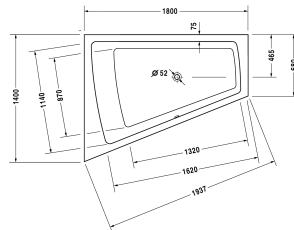

Badewanne # 70021600000000 / 710216005001000 /
760216001001000 / 760216002001000 / 760216003001000 /
760216004161000

|< 1800 mm >|

Badewanne	Größe	Gewicht	Bestellnummer
Ecke links, Einbauversion, 5 mm Sanitäracryl			
Farben			
00 Weiss			
Variante			
Basiswanne	1800 x 1400 mm	45,000 kg	70021600000000
Combi-System L	1800 x 1400 mm	45,000 kg	710216005001000
Air-System	1800 x 1400 mm	45,000 kg	760216001001000
Jet-System	1800 x 1400 mm	45,000 kg	760216002001000
Combi-System P	1800 x 1400 mm	45,000 kg	760216003001000
Combi-System E	1800 x 1400 mm	45,000 kg	760216004161000
Zubehör für Bade- und Whirlwanne			
Nackenkissen weiss, für Paiova, Material: Polyurethan			790001
Wannenanker zur Befestigung und Unterstützung von Bade- und Duschwannen an der Wand, 3 Stück			790103
Wandprofil zur Schalldämmung und Abdichtung, Länge: 3300 mm			790104
Zubehör für Badewannen			
Fußgestell für Bade- und Duschwannen, mit Seitenlänge > 1500 mm, höhenverstellbar von 120 - 190 mm, 3 Stück			790105
Ab- und Überlaufgarnitur Quadroval chrom, für Badewannen mit zentralem Ablauf, Ablaufdurchmesser 52 mm, Bowdenzuglänge 850 mm			790293
Ab- und Überlaufgarnitur Quadroval mit Wanneneinlauf, chrom, für Badewannen mit zentralem Ablauf, Ablaufdurchmesser 52 mm, (Rohrunterbrecher erforderlich), (Anschlusschlauch nicht im Lieferumfang enthalten), Bowdenzuglänge 850 mm			790294
Ab- und Überlaufgarnitur mit Bodenzulauf, * Rohrunterbrecher zwingend erforderlich, Anschlusschlauch # 790166 wird empfohlen, chrom, *, lange Ausführung, Ablaufdurchmesser 52 mm, (Anschlusschlauch nicht im Lieferumfang enthalten), für Badewannen			791230
Wannenträger für # 700216			791422
LED-Farblicht mit Fernbedienung für Badewannen, (weiss -00, chrom -10)			790840
Sound für Badewannen			791851