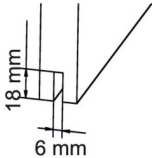

**28 kg**

**Schuifkastdeurbeslag**  
**2 m**

voor twee deuren

Deurgewicht  
tot max. 28 kg

Deurdikte  
max. 30 mm

Deurhoogte  
max. 2000 mm

Deurbreedte  
tot max. 1010 mm

**Voorwerk**

**Montage**

**1**

**2**

**3**

**4**

**5**