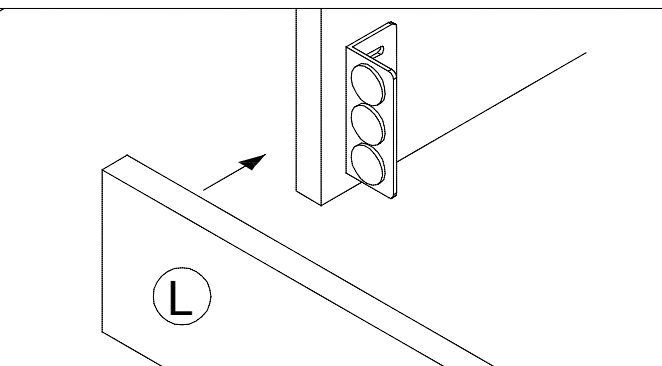

Ersatzteile/Spare parts/pièces de rechange/Reserveonderdelen/Piezas de recambio/Ricambi/Запасные части/Części zamienn/pótalkatrészek/Náhradní části/Nadomestni deli/varaosat/reservdelar

T 606-9	(H) E940611	(L) E946048	TL 606-9	(H) E940621	(L) E946048	(Z) E947100
T 606-6	(H) E980611	(L) E946048				
T 606APL-9	(H) E940611	(L) E946048	(P) E540103			
T 606APL-6	(H) E980611	(L) E946048	(P) E441103			
TL 606APL-9	(H) E940621	(L) E946048	(P) E540103	(Z) E947100