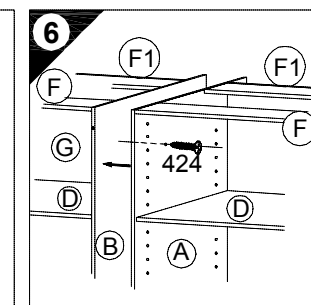

1 → 2 → 3 ...

1

- 2x Nr.98
- 4x Nr.535
- 4x Nr.89
- 2x Nr.523
- 2x 6,3x13 Nr.274
- 2x 4x15 Nr.336

2

- 2x Nr.76
- 2x Ø8x30 Nr.80

3

- 4x Nr.536
- 6x Nr.315
- 12x 3,5x15 Nr.181

4

- 2x 6,3x13 Nr.274

5

- 4x 4x30 Nr.164

6

- 2x 4x30 Nr.424

2

1

Ersatzteile/ Spare parts/pièces de rechange/ Reserveonderdelen /Piezas de recambio/ Ricambi/Запасные части/Części zamienné/pótalkatrészek/ Náhradní části/Nadomestni deli/varaosat/reservdelar

60cm U634-9 (A) E961021 (B) E961022 (C2) E950223 (J) E940560 (L) E970973 (P) E540103
60cm UO634-9 (A) E961021 (B) E961022 (C2) E950223 (J) E940560 (L) E970973

Montageanleitung

SPGS116-9
SPGSOSET-9

Service-Hotline
01805-678101
0,14€ pro Min.
+49 für Österreich
Auslandstarif pro Min.
service@optifit.de
voor Nederland en België
00800-4019350
benelux@optifit.de