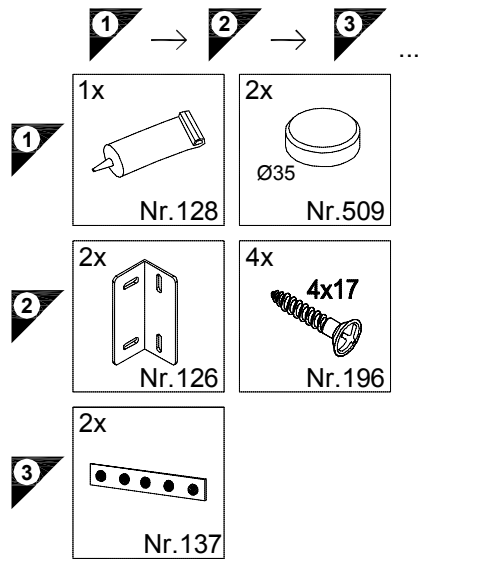

Ersatzteile/Spare parts/pièces de rechange/Reserveonderdelen/Piezas de recambio/Ricambi/Запасные части/Części zamienn/pótalkatrészek/Náhradní části/Nadomestni deli/varaosat/reservdelar

T 606-9	(H) E940611	(L) E946048	TL 606-9	(H) E940621	(L) E946048	(Z) E947100
T 606-6	(H) E980611	(L) E946048				
T 606APL-9	(H) E940611	(L) E946048	(P) E540103			
T 606APL-6	(H) E980611	(L) E946048	(P) E441103			
TL 606APL-9	(H) E940621	(L) E946048	(P) E540103	(Z) E947100