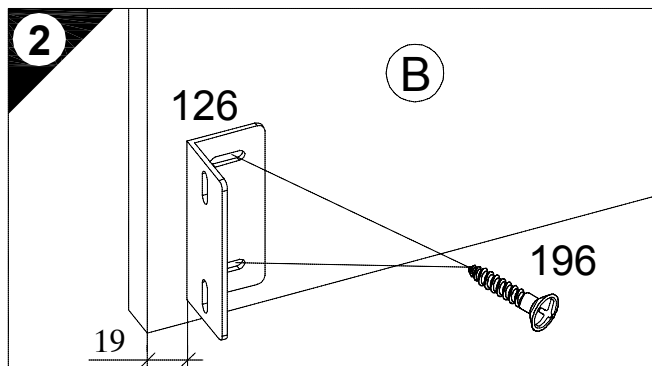

Ersatzteile/Spare parts/pièces de rechange/Reserveonderdelen/Piezas de recambio/Ricambi/Запасные части/Części zamienn/pótalkatrészek/Náhradní části/Nadomestni deli/varaosat/reservdelar

T 606-9	(H) E940611	(L) E946048	TL 606-9	(H) E940621	(L) E946048	(Z) E947100
T 606-6	(H) E980611	(L) E946048				
T 606APL-9	(H) E940611	(L) E946048	(P) E540103			
T 606APL-6	(H) E980611	(L) E946048	(P) E441103			
TL 606APL-9	(H) E940621	(L) E946048	(P) E540103	(Z) E947100