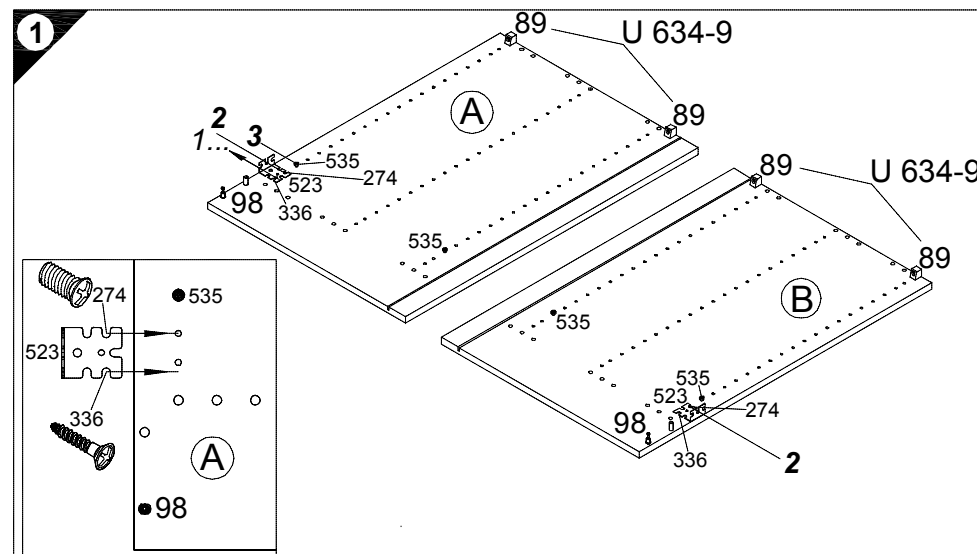

1 → 2 → 3 ...

1

- 2x Nr.98
- 4x Nr.535
- 4x Nr.89
- 2x Nr.523
- 2x 6,3x13 Nr.274
- 2x 4x15 Nr.336

2

- 2x Nr.76
- 2x Ø8x30 Nr.80

3

- 4x Nr.536
- 6x Nr.315
- 12x 3,5x15 Nr.181

4

60cm U634-9 (A) E961021 (B) E961022 (C2) E950223 (J) E940560 (L) E970973 (P) E540103
60cm UO634-9 (A) E961021 (B) E961022 (C2) E950223 (J) E940560 (L) E970973

Montageanleitung

SPGS116-9
SPGSOSET-9

Service-Hotline
01805-678101
0,14€ pro Min.
+49 für Österreich
Auslandstarif pro Min.
service@optifit.de
voor Nederland en België
00800-4019350
benelux@optifit.de