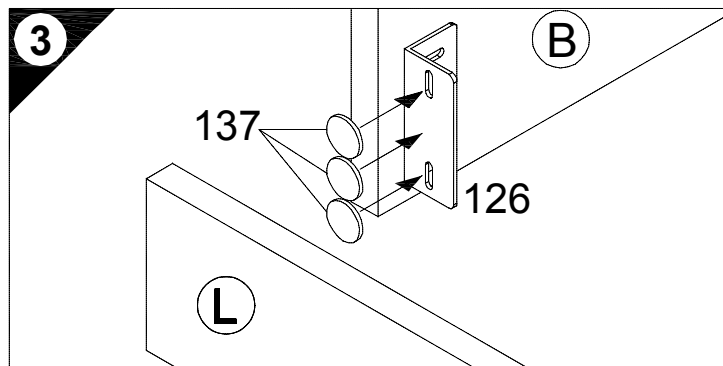

Ersatzteile/Spare parts/pièces de rechange/Reserveonderdelen/Piezas de recambio/Ricambi/Запасные части/Części zamienn/pótalkatrészek/Náhradní části/Nadomestni deli/varaosat/reservdelar

T 606-9	(H) E940611	(L) E946048	TL 606-9	(H) E940621	(L) E946048	(Z) E947100
T 606-6	(H) E980611	(L) E946048				
T 606APL-9	(H) E940611	(L) E946048	(P) E540103			
T 606APL-6	(H) E980611	(L) E946048	(P) E441103			
TL 606APL-9	(H) E940621	(L) E946048	(P) E540103	(Z) E947100