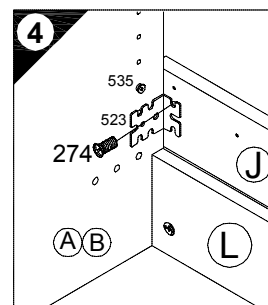

1 → 2 → 3 ...

1

- 2x Nr.98
- 4x Nr.535
- 4x Nr.89
- 2x Nr.523
- 2x 6,3x13 Nr.274
- 2x 4x15 Nr.336

2

- 2x Nr.76
- 2x Ø8x30 Nr.80

3

- 4x Nr.536
- 6x Nr.315
- 12x 3,5x15 Nr.181

4

- 2x 6,3x13 Nr.274

5

- 4x 4x30 Nr.164

6

- 2x 4x30 Nr.424

2

1

Ersatzteile/ Spare parts/pièces de rechange/ Reserveonderdelen /Piezas de recambio/ Ricambi/Запасные части/Części zamienné/pótalkatrészek/ Náhradní části/Nadomestni deli/varaosat/reservdelar

60cm U634-9 (A) E961021 (B) E961022 (C2) E950223 (J) E940560 (L) E970973 (P) E540103
60cm UO634-9 (A) E961021 (B) E961022 (C2) E950223 (J) E940560 (L) E970973

Montageanleitung

SPGS116-9
SPGSOSET-9

Service-Hotline
01805-678101
0,14€ pro Min.
+49 für Österreich
Auslandstarif pro Min.
service@optifit.de
voor Nederland en België
00800-4019350
benelux@optifit.de