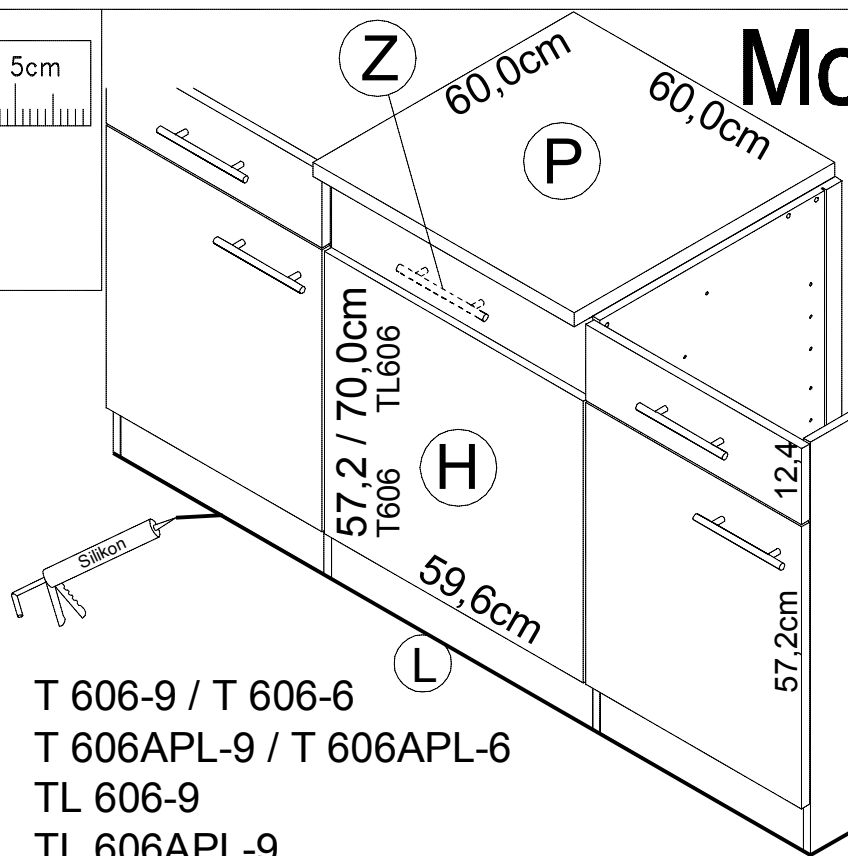

60cm U634-9 (A) E961021 (B) E961022 (C2) E950223 (J) E940560 (L) E970973 (P) E540103
60cm UO634-9 (A) E961021 (B) E961022 (C2) E950223 (J) E940560 (L) E970973

Montageanleitung

SPGS116-9
SPGSOSET-9

Service-Hotline
01805-678101
0,14€ pro Min.
+49 für Österreich
Auslandstarif pro Min.
service@optifit.de
voor Nederland en België
00800-4019350
benelux@optifit.de