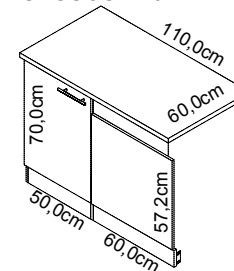

- 2x 6,3x13 Nr.274

5

- 4x 4x30 Nr.164

6

- 2x 4x30 Nr.424

2

1

Ersatzteile/ Spare parts/pièces de rechange/ Reserveonderdelen /Piezas de recambio/ Ricambi/Запасные части/Części zamienné/pótalkatrészek/ Náhradní části/Nadomestni deli/varaosat/reservdelar

60cm U634-9 (A) E961021 (B) E961022 (C2) E950223 (J) E940560 (L) E970973 (P) E540103
60cm UO634-9 (A) E961021 (B) E961022 (C2) E950223 (J) E940560 (L) E970973

Montageanleitung

SPGS116-9
SPGSOSET-9

Service-Hotline
01805-678101
0,14€ pro Min.
+49 für Österreich
Auslandstarif pro Min.
service@optifit.de
voor Nederland en België
00800-4019350
benelux@optifit.de