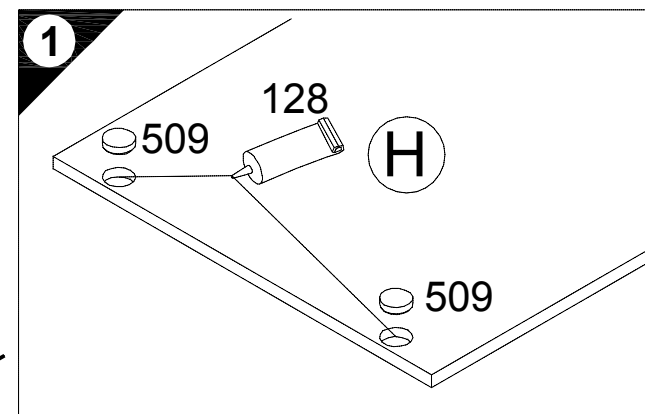

Ersatzteile/Spare parts/pièces de rechange/Reserveonderdelen/Piezas de recambio/Ricambi/Запасные части/Części zamienn/pótalkatrészek/Náhradní části/Nadomestni deli/varaosat/reservdelar

T 606-9	(H) E940611	(L) E946048	TL 606-9	(H) E940621	(L) E946048	(Z) E947100
T 606-6	(H) E980611	(L) E946048				
T 606APL-9	(H) E940611	(L) E946048	(P) E540103			
T 606APL-6	(H) E980611	(L) E946048	(P) E441103			
TL 606APL-9	(H) E940621	(L) E946048	(P) E540103	(Z) E947100