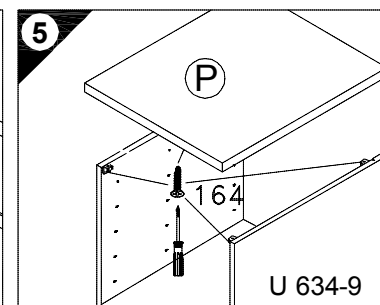

4

- 2x 6,3x13 Nr.274

5

- 4x 4x30 Nr.164

6

- 2x 4x30 Nr.424

2

1