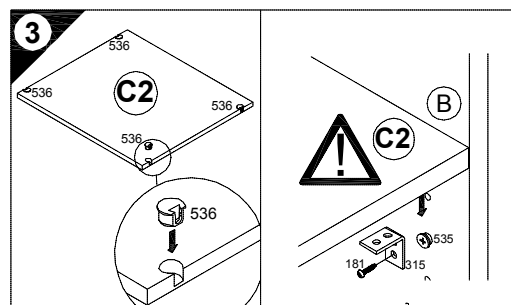

4

- 2x 6,3x13 Nr.274

5

- 4x 4x30 Nr.164

6

- 2x 4x30 Nr.424

2

1