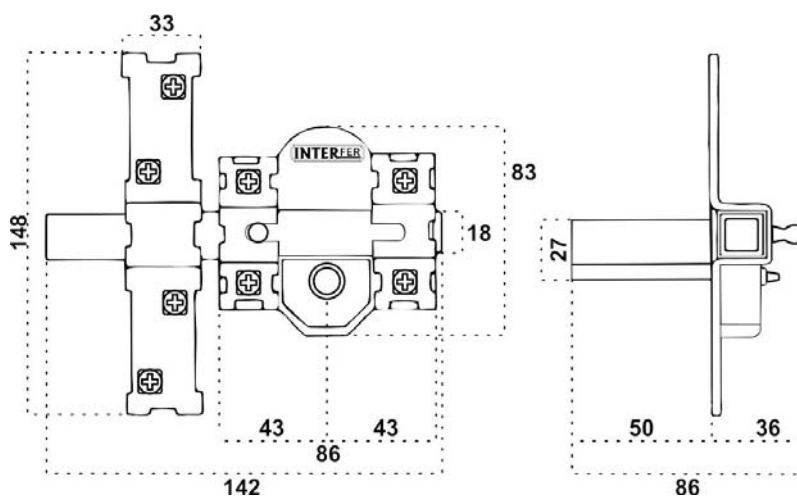

Mod.31-V PINTADO

- Con 3 llaves
- Perfil Europeo
- Llave por fuera.
- Plantilla de montaje.
- **GARANTÍA DE 2 AÑOS.**

Código	
Bombillo de 50 mm	836558

SERIE V
CERROJOS DE SEGURIDAD