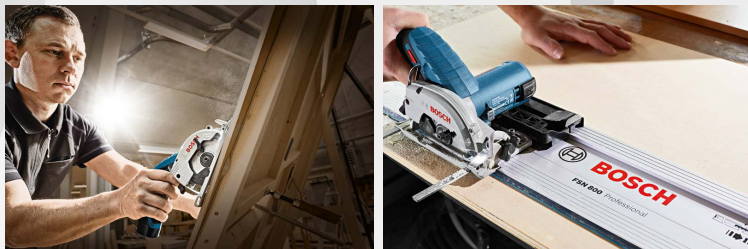

- ▶ GKS 12V-26 Professional - Sierra Circular a batería de 12V
- ▶ Ref. 06016A1005
- ▶ E.A.N. 3165140895217

Sierra Circular de 12V. 1.400 rpm. Ø Disco: 85 mm. Capacidad de corte a 90°/45°: 26,5/17 mm. 1,4 Kg.

Argumentos de venta

- **100% compatibilidad** con todas las baterías y cargadores de 10,8 y 12V gracias al sistema Flexible Power System.
- **Diseño muy compacto** para un manejo perfecto y una gran variedad de aplicaciones en madera.
- **Ideal para cortes rápidos** en madera, incluso con una sola mano.

Características

Tensión de la batería	12 V
Velocidad de giro en vacío	1.400 r.p.m.
Ø del disco de sierra	85 mm
Ø interior del disco de sierra	15 mm
Profundidad de corte (90°)	26,5 mm
Profundidad de corte (45°)	17 mm
Peso	1,4 Kg