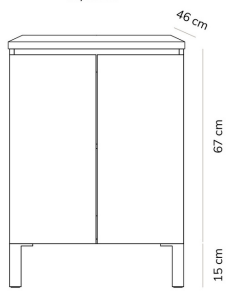

- Mueble(largo) 60, 80cm
- Mueble(altura) 67cm
- Patas (altura) 15cm
- Mueble(fondo) 46cm

ACABADOS DISPONIBLES

Nature

Blanco

Nebraska

Ceniza

60/80cm

60/80cm