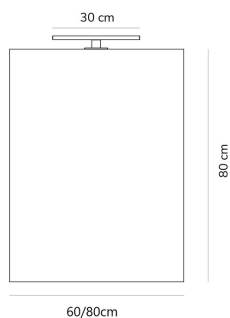

- Mueble(largo) 60, 80cm
- Mueble(altura) 67cm
- Patas (altura) 15cm
- Mueble(fondo) 46cm

ACABADOS DISPONIBLES

Nature

Blanco

Nebraska

Ceniza

60/80cm

60/80cm