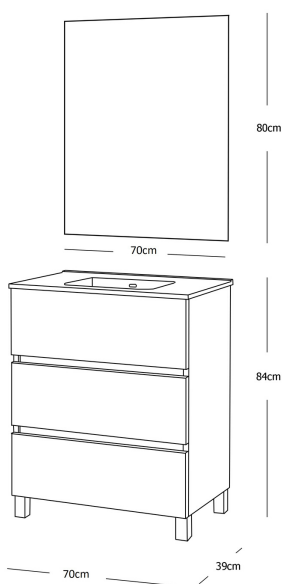

Conjunto baño BERTA

FICHA TÉCNICA DE PRODUCTO

BAUHAUS

DESCRIPCIÓN

La colección BERTA es ideal para cualquier baño gracias a su versatilidad. Ideal para espacios estrechos, fondo de 39cm. Este conjunto incluye mueble, lavabo, espejo. La distribución del mueble es de 3 cajones uñeros, interior textil. Es perfecto para organizar tus cosas de baño y tener una mejor distribución. El lavabo es cerámico, resistente y de limpieza fácil. El espejo incluido es una luna lisa. La grifería no está incluida.

TIPO DE LAVABO

- Lavabo cerámico centrado.

CARACTERÍSTICAS TÉCNICAS

- Mueble premontado
- Fabricado en España, EU

ACABADOS DISPONIBLES

MEDIDAS DISPONIBLES

- Mueble(largo) 70cm
- Mueble(altura) 84cm
- Mueble(fondo) 39cm

Conjunto baño BERTA

FICHA TÉCNICA DE PRODUCTO

BAUHAUS

COD SAP	DESCRIPCIÓN	PESO	Medidas (mm)
26713599	CONJUNTO BAÑO BERTA NEBRASKA 70/39	50	755*580*1020
26711618	CONJUNTO BAÑO BERTA NATURE 70/39	50	755*580*1020
26704894	CONJUNTO BAÑO BERTA BLANCO MATE 70/39	50	755*580*1020