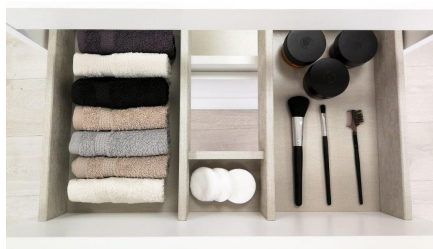

Conjunto baño BERTA

FICHA TÉCNICA DE PRODUCTO

BAUHAUS

DESCRIPCIÓN

La colección BERTA es ideal para cualquier baño gracias a su versatilidad. Ideal para espacios estrechos, fondo de 39cm. Este conjunto incluye mueble, lavabo, espejo. La distribución del mueble es de 3 cajones uñeros, interior textil. Es perfecto para organizar tus cosas de baño y tener una mejor distribución. El lavabo es cerámico, resistente y de limpieza fácil. El espejo incluido es una luna lisa. La grifería no está incluida.

TIPO DE LAVABO

- Lavabo cerámico centrado.

CARACTERÍSTICAS TÉCNICAS

- Mueble premontado
- Fabricado en España, EU

ACABADOS DISPONIBLES

MEDIDAS DISPONIBLES

- Mueble(largo) 70cm
- Mueble(altura) 84cm
- Mueble(fondo) 39cm

Conjunto baño BERTA

FICHA TÉCNICA DE PRODUCTO

BAUHAUS

COD SAP	DESCRIPCIÓN	PESO	Medidas (mm)
26713599	CONJUNTO BAÑO BERTA NEBRASKA 70/39	50	755*580*1020
26711618	CONJUNTO BAÑO BERTA NATURE 70/39	50	755*580*1020
26704894	CONJUNTO BAÑO BERTA BLANCO MATE 70/39	50	755*580*1020