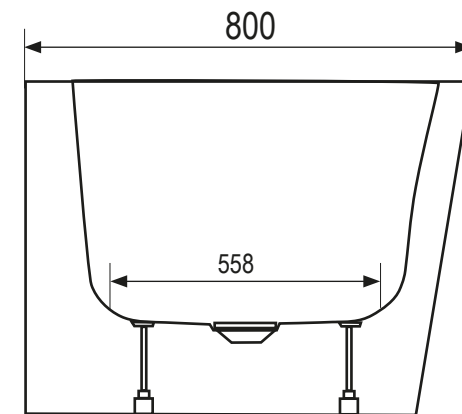

Achtung: Ablaufgarnitur im Lieferumfang enthalten

CAMARGUE BUENA VISTA  
26272629, 180x80 cm  
Einbauhöhe: 60 cm