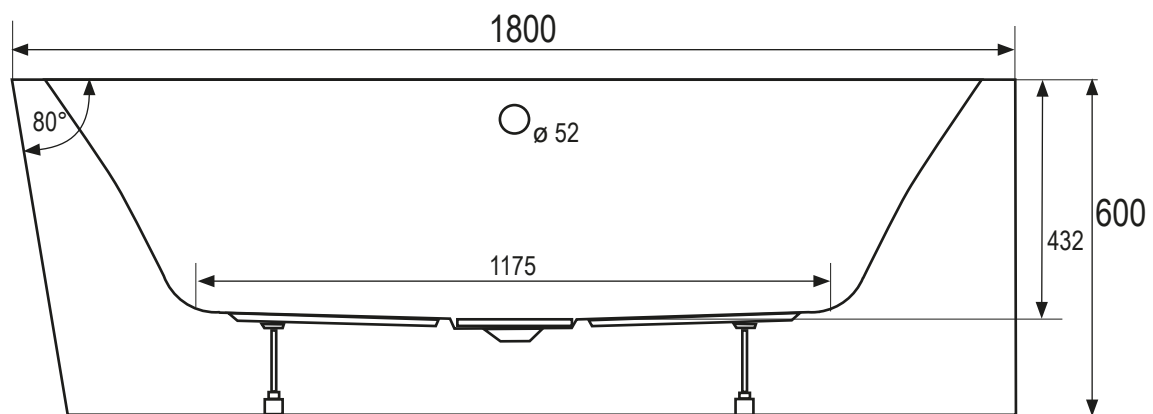

Achtung: Ablaufgarnitur im Lieferumfang enthalten

CAMARGUE BUENA VISTA  
26272629, 180x80 cm  
Einbauhöhe: 60 cm