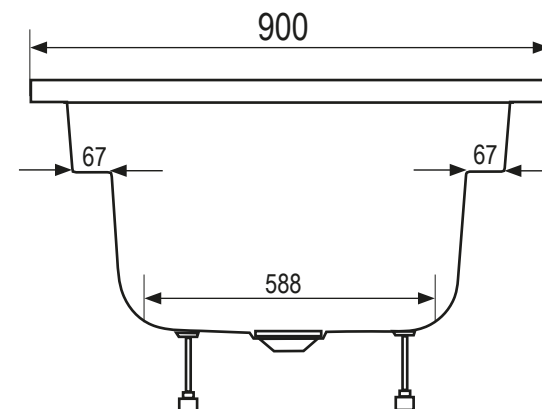

Achtung: Ablaufgarnitur mit
Verlängerung erforderlich!

CAMARGUE ATLANTA
26232368, 180x90 cm
Einbauhöhe: ab 61 cm