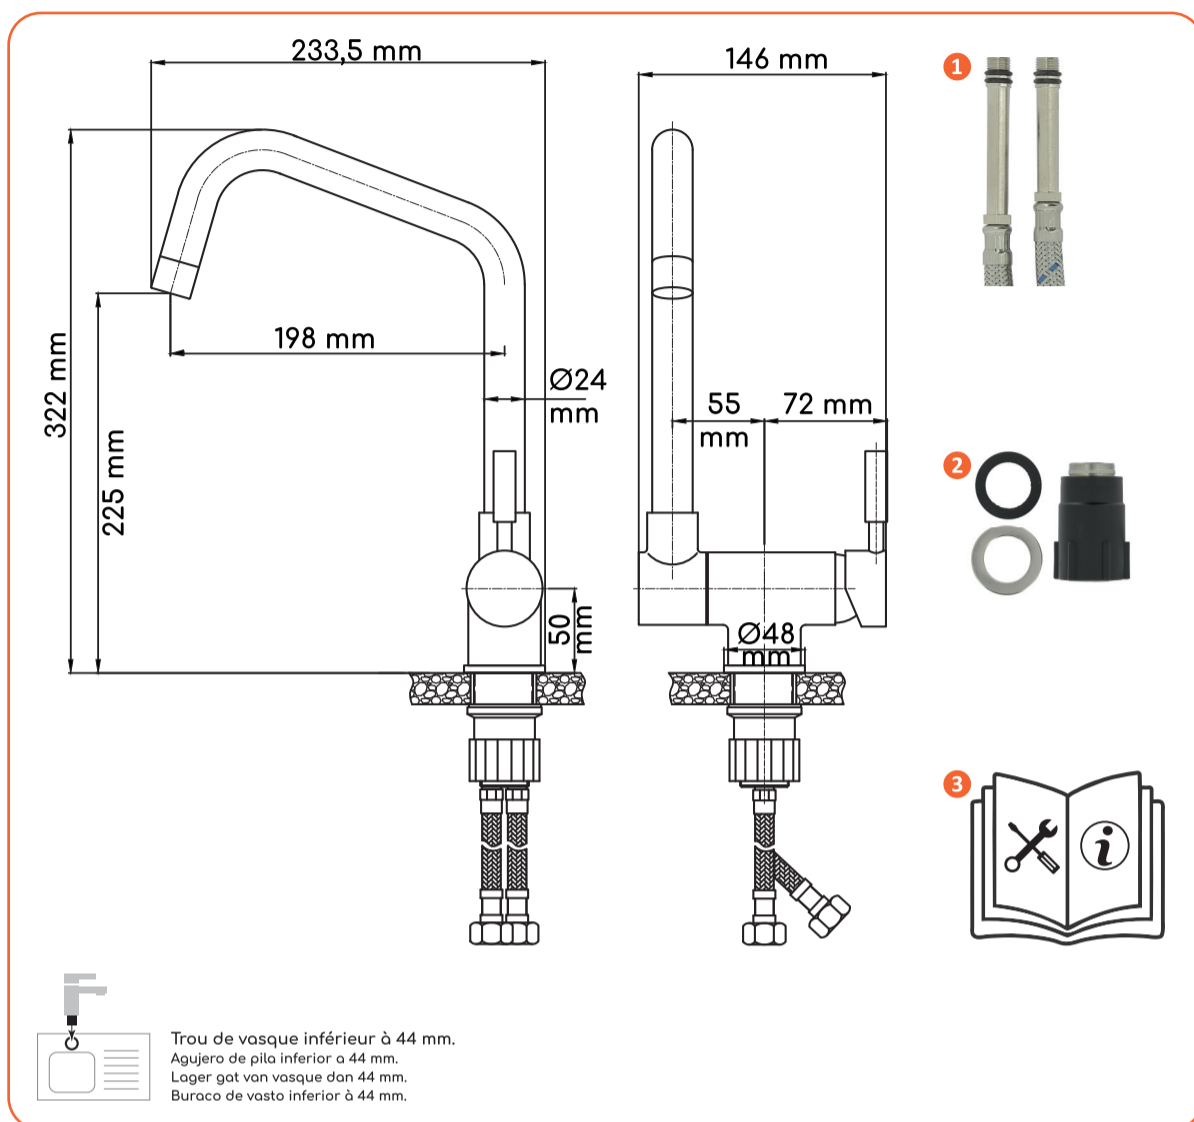

www.edouard-rousseau.fr

● Mitigeur évier Mica chromé

- Mécanisme : cartouche céramique Ø 35 mm
 Cartouche à économie d'énergie, grâce à l'ouverture de l'eau froide en position centrale (ne déclenche pas le cumulus dans cette position).
- Poignée : métal
- Corps : laiton
- Bec : tube rabattable (hauteur rabattu = 7 cm)
- Embase : Ø 48 mm
- Flexibles de raccordement : inox F3/8 (12x17)
- Durée de garantie = Durée de disponibilité des pièces détachées SAV = 5 ans sur produit, 1 an sur revêtement de surface et composants (cartouche, têtes, inverseur...); joints et problèmes liés au calcaire hors garantie.

Livré complet avec :

- 1 Flexibles de raccordement avec joints toriques, 2 écrou de serrage, 3 garantie et notice de montage.

● Monomando fregadero Mica cromo

- Mecanismo : cartucho cerámico Ø 35 mm
 Cartucho a economía de energía, gracias a la apertura del agua fría en posición central (no pongas en marcha el cúmulo en esta posición).
- Empuñadura : metal
- Cuerpo : laton
- Caño : tubo abatible (altura plegada = 7 cm)
- Base : Ø 48 mm
- Latiguillos de conexión : inox F3/8 (12x17)
- Duración de garantía = Duración de disponibilidad de las piezas de recambio SPV = 5 años sobre producto, 1 año sobre recubrimiento de superficie y componentes (cartucho, cabezas, inversor...); juntas y problemas relacionados con la cal excluidos de garantía.