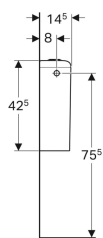

Geberit iCon AP-Spülkasten aufgesetzt, 2-Mengen-Spülung, Wasseranschluss seitlich oder unten

Beispielbild

Verwendungszwecke

- Für Wasseranschlüsse 3/8"
- Für aufgesetzte Montage

Eigenschaften

- 2-Mengen-Spülung
- Wasseranschluss links/rechts oder unten

- Typ 1, Vollmenge 6 l, nach EN 997

Technische Daten

Spülmenge Werkseinstellung	6 und 3 l
Kleine Spülmenge Einstellbereich	3 / 4 l
Werkstoff	Sanitärkeramik

Art.-Nr.	Farbe / Oberfläche	B	H	T	VE1
229420000	weiß	37.5 cm	42.5 cm	14.5 cm	1 St.
229420600	weiß / KeraTect	37.5 cm	42.5 cm	14.5 cm	1 St.