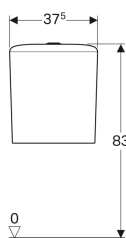

Geberit iCon AP-Spülkasten aufgesetzt, 2-Mengen-Spülung, Wasseranschluss seitlich oder unten

Beispielbild

Verwendungszwecke

- Für Wasseranschlüsse 3/8"
- Für aufgesetzte Montage

Eigenschaften

- 2-Mengen-Spülung
- Wasseranschluss links/rechts oder unten

- Typ 1, Vollmenge 6 l, nach EN 997

Technische Daten

Spülmenge Werkseinstellung	6 und 3 l
Kleine Spülmenge Einstellbereich	3 / 4 l
Werkstoff	Sanitärkeramik

Art.-Nr.	Farbe / Oberfläche	B	H	T	VE1
229420000	weiß	37.5 cm	42.5 cm	14.5 cm	1 St.
229420600	weiß / KeraTect	37.5 cm	42.5 cm	14.5 cm	1 St.