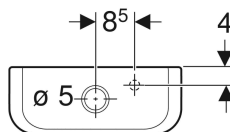

Geberit iCon AP-Spülkasten aufgesetzt, 2-Mengen-Spülung, Wasseranschluss seitlich oder unten

Beispielbild

Verwendungszwecke

- Für Wasseranschlüsse 3/8"
- Für aufgesetzte Montage

Eigenschaften

- 2-Mengen-Spülung
- Wasseranschluss links/rechts oder unten

- Typ 1, Vollmenge 6 l, nach EN 997

Technische Daten

Spülmenge Werkseinstellung	6 und 3 l
Kleine Spülmenge Einstellbereich	3 / 4 l
Werkstoff	Sanitärkeramik

Art.-Nr.	Farbe / Oberfläche	B	H	T	VE1
229420000	weiß	37.5 cm	42.5 cm	14.5 cm	1 St.
229420600	weiß / KeraTect	37.5 cm	42.5 cm	14.5 cm	1 St.