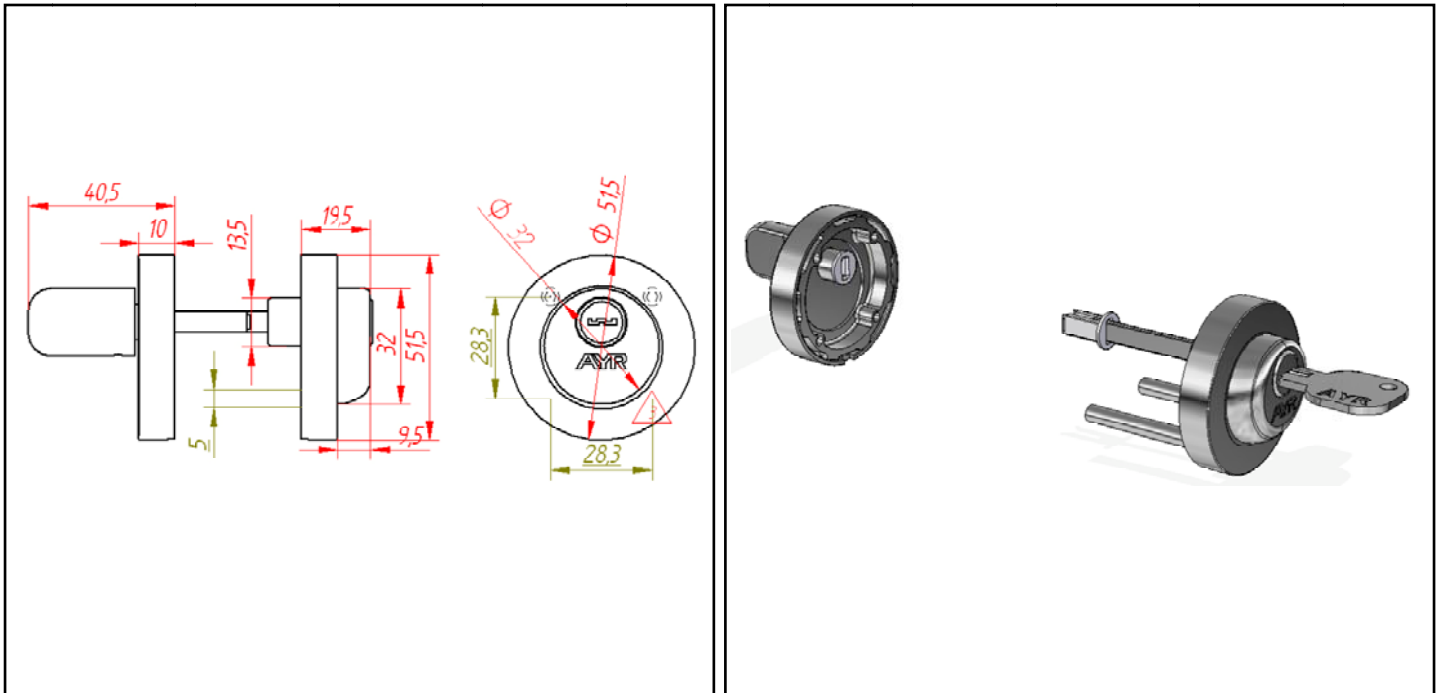

COLECCIÓN PICAPORTES Y CERRADURAS | SERIE CLOSE | REFERENCIA 103-50 CM

<b>REFERENCIA</b>	<b>103-50 CM</b>
<b>SERIE</b>	CLOSE
<b>COLECCIÓN</b>	PICAPORTES Y CERRADURAS
<b>DESCRIPCIÓN</b>	Cilindro-muletilla para picaporte unificado
<b>MATERIAL</b>	Aleación de Zinc
<b>ESCUDO</b>	Ø 51mm
<b>ACABADOS</b>	NIQUEL SATINADO

### CARACTERÍSTICAS

- Permite convertir una estancia en un lugar privado sin tener que sustituir el picaporte unificado por una cerradura.
- Adaptable a cualquier picaporte unificado independientemente de su distancia entre centros.
- El diámetro máximo de roseta para picaporte de 47 mm entre centros es de Ø 51 mm.
- Protegida de la corrosión por sus acabados que ofrecen la protección adecuada a la niebla salina y al rayado exigida por la norma EN 1670.
- También disponible en cilindro/cilindro.