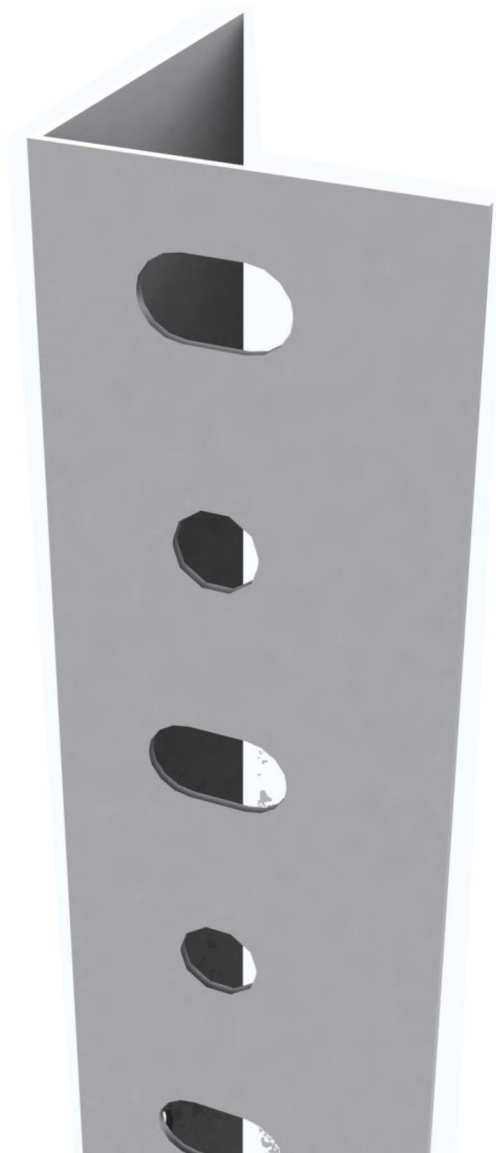

ANGULO P40 BLANCO 2500mm

FICHA TÉCNICA

Código EAN: 8425437000744

Código Cliente: 28451673

Dimensiones: 2500x39x39 mm

Carga por módulo: 2500 kg/módulo (4 perfiles)

Color: BLANCO

Sistema de montaje: CON TORNILLOS

ARGUMENTOS DE VENTA

Para estantería clásica con tornillos

Espesor: 1,7 mm

Montaje fácil

CARACTERÍSTICAS TÉCNICAS

Perfil P/40 (39x39 mm)

Pintura epoxi-poliéster blanco

Fácil de limpiar