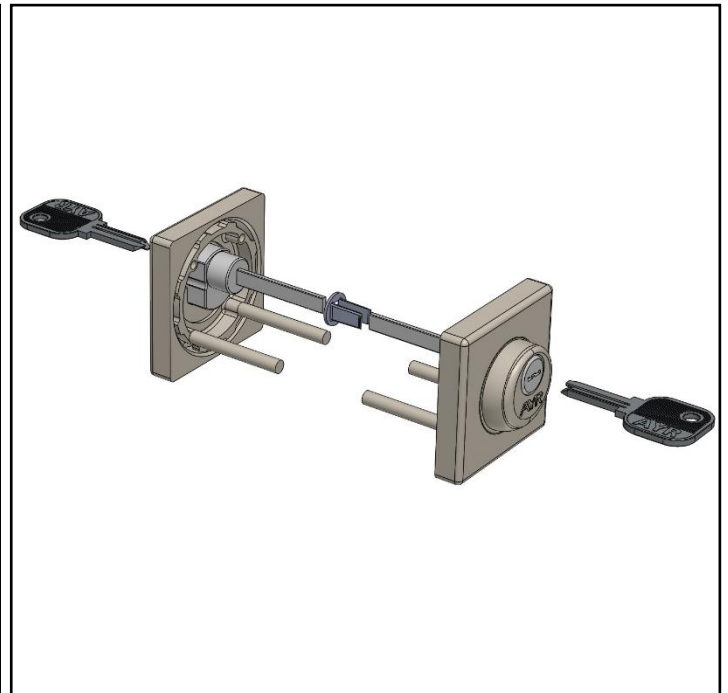

COLECCIÓN PICAPORTES Y CERRADURAS | SERIE CLOSE | REFERENCIA 103-66 CC

<b>REFERENCIA</b>	<b>103-66 CC</b>
<b>SERIE</b>	CLOSE
<b>COLECCIÓN</b>	PICAPORTES Y CERRADURAS
<b>DESCRIPCIÓN</b>	Cilindro-cilindro para picaporte unificado
<b>MATERIAL</b>	Aleación de Zinc
<b>ESCUDO</b>	55 x 55 mm
<b>ACABADOS</b>	NIQUEL SATINADO

### CARACTERÍSTICAS

- Posibilidad de combinar múltiples cilindros con llaves iguales.
- 4 llaves incluidas.
- Permite convertir una estancia en un lugar privado sin tener que sustituir el picaporte unificado por una cerradura.
- Adaptable a cualquier picaporte unificado independientemente de su distancia entre centros.
- La medida máxima de roseta de la manilla para picaporte de 47 mm entre centros es de 55 mm.
- Protegida de la corrosión por sus acabados que ofrecen la protección adecuada a la niebla salina y al rayado exigida por la norma EN 1670.
- También disponible en cilindro/muletilla.

### INSTALACIÓN

Para puertas de máximo 45 mm de grosor. Para puertas con más anchura bajo pedido.  
El sistema CLOSE de AYR debe ser montado de forma regular y firme a sus correspondientes partes.  
El incumplimiento de esta indicación así como una incorrecta o inadecuada utilización de este producto podría ser causa de la merma en su durabilidad y calidad de funcionamiento. Recomendamos su instalación con manillas AYR.