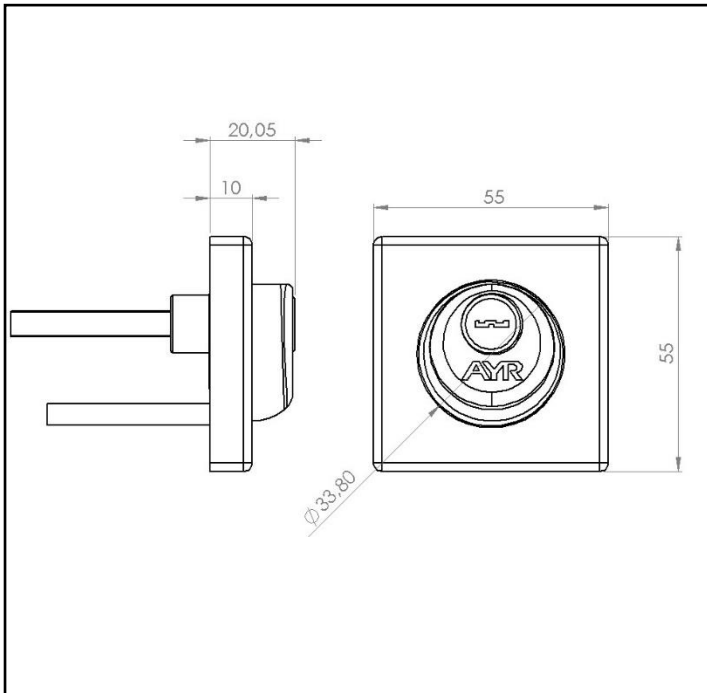

COLECCIÓN PICAPORTES Y CERRADURAS | SERIE CLOSE | REFERENCIA 103-66 CC

<b>REFERENCIA</b>	<b>103-66 CC</b>
<b>SERIE</b>	CLOSE
<b>COLECCIÓN</b>	PICAPORTES Y CERRADURAS
<b>DESCRIPCIÓN</b>	Cilindro-cilindro para picaporte unificado
<b>MATERIAL</b>	Aleación de Zinc
<b>ESCUDO</b>	55 x 55 mm
<b>ACABADOS</b>	NIQUEL SATINADO

### CARACTERÍSTICAS

- Posibilidad de combinar múltiples cilindros con llaves iguales.
- 4 llaves incluidas.
- Permite convertir una estancia en un lugar privado sin tener que sustituir el picaporte unificado por una cerradura.
- Adaptable a cualquier picaporte unificado independientemente de su distancia entre centros.
- La medida máxima de roseta de la manilla para picaporte de 47 mm entre centros es de 55 mm.
- Protegida de la corrosión por sus acabados que ofrecen la protección adecuada a la niebla salina y al rayado exigida por la norma EN 1670.
- También disponible en cilindro/muletilla.

### INSTALACIÓN

Para puertas de máximo 45 mm de grosor. Para puertas con más anchura bajo pedido.  
El sistema CLOSE de AYR debe ser montado de forma regular y firme a sus correspondientes partes.  
El incumplimiento de esta indicación así como una incorrecta o inadecuada utilización de este producto podría ser causa de la merma en su durabilidad y calidad de funcionamiento. Recomendamos su instalación con manillas AYR.

CAJA INTERIOR		CAJA EXTERIOR	
1 juego		12 juegos	
13.6 x 8.5 x 5.5cm	0.42 kg	25 x 18.5 x 18.5 cm	5.1 kg