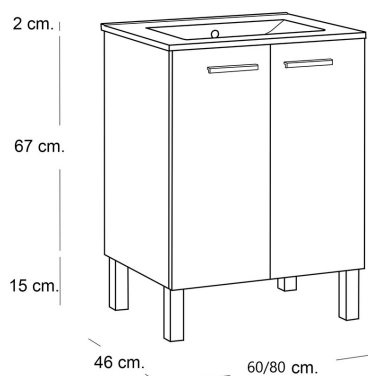

Mueble de baño FRAN

FICHA TÉCNICA DE PRODUCTO

BAUHAUS

DESCRIPCIÓN

- Mueble entregado en KIT. Fácil de montar.
- Mueble con patas a suelo.
- Aspecto versátil, perfecto para cualquier baño.
- Distribución 2 puertas con tiradores en acabado cromado.
- Puertas con cierre amortiguado para evitar golpes y ruidos.
- 2 espacios libres en su interior, para una mayor ordenación.
- Ergonomía y comfort diseñado para uso diario.
- Herrajes necesarios para montar mueble están incluidos.
- Grifería, lavabo y espejo no incluidos.

Fabricado en España, EU

TIPO DE LAVABO

- Lavabo cerámico centrado, no incluido.

CARACTERÍSTICAS TÉCNICAS

Melamina
16mm

Soft close

MEDIDAS DISPONIBLES

- Mueble(largo) 60, 80cm
- Mueble(altura) 84cm (patas 4 x 4 x 15cm)
- Mueble(fondo) 46cm