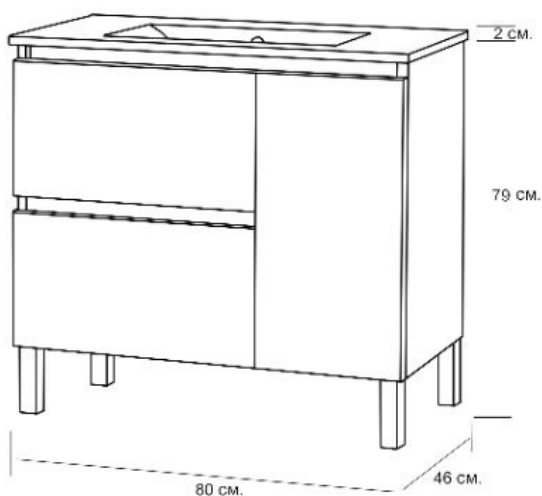

Mueble de baño NIA

FICHA TÉCNICA DE PRODUCTO

BAUHAUS

DESCRIPCIÓN

- Mueble montado.
- Mueble con patas a suelo, incluidas.
- Aspecto versátil y moderno, perfecto para cualquier baño.
- Distribución 2 cajones y 1 puerta sin tirador y con cierre amortiguado.
- Cajones textiles con guías ocultas Hettich.
- Gran espacio de almacenaje para todos los productos de aseo.
- Mejora la ordenación en el baño.
- Ergonomía y comfort diseñado para uso diario.
- Grifería, lavabo y espejo no incluidos.

Fabricados en España, EU.

TIPO DE LAVABO

- No incluye lavabo, se vende por separado.

CARACTERÍSTICAS TÉCNICAS

Melamina
16mm

Soft close

Soft close

Mueble
Montado