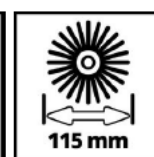

Einhell

ACCESSORY

Surface Brush Accessory

Bürste MEDIUM (Stein)

Item No.: 3424120

Ident No.: 11019

Bar Code: 4006825646245

El cepillo de superficie Einhell MEDIUM (piedra) es un accesorio para el cepillo de superficie a batería Einhell PICOBELLA. El robusto cepillo de nailon es ideal para la limpieza de superficies lisas de adoquines y piedras como, por ejemplo, baldosas y bloques de hormigón. El cepillo lateral especial que se incluye es perfecto para trabajo perimetral, por ejemplo para acceder a esquinas y cantos y para limpiar peldaños y bases. El cepillo de superficie MEDIUM no es adecuado para sellados superficies. El cepillo tiene un diámetro de 115 mm y una anchura de trabajo de 215 mm. Otros cepillos para Einhell PICOBELLA están disponibles por separado.

Características

- Cepillo de nailon, adecuado para limpiar superficies de piedra.
- Ideal para superficies grandes y lisas
- Completo con cepillo lateral especial para limpiar bordes y bordes
- Diámetro del cepillo: 115 mm
- Ancho de limpieza: 215 mm
- No apto para superficies selladas

Datos técnicos

- Diámetro 115 mm
- Ancho de trabajo 215 mm
- Máxima velocidad permitida 1400 rpm
- Número de juegos de cepillos incluidos 1

Datos logísticos

- Peso del producto (kg) 0,75
- Peso bruto (kg) 0,85
- Dimensiones embalaje individual 133 x 119 x 210 mm