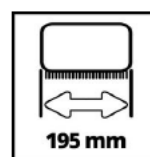

Einhell

ACCESSORY

Surface Brush Accessory

Bürste MEDIUM (Stein)

Item No.: 3424120

Ident No.: 11019

Bar Code: 4006825646245

El cepillo de superficie Einhell MEDIUM (piedra) es un accesorio para el cepillo de superficie a batería Einhell PICOBELLA. El robusto cepillo de nailon es ideal para la limpieza de superficies lisas de adoquines y piedras como, por ejemplo, baldosas y bloques de hormigón. El cepillo lateral especial que se incluye es perfecto para trabajo perimetral, por ejemplo para acceder a esquinas y cantos y para limpiar peldaños y bases. El cepillo de superficie MEDIUM no es adecuado para sellados superficies. El cepillo tiene un diámetro de 115 mm y una anchura de trabajo de 215 mm. Otros cepillos para Einhell PICOBELLA están disponibles por separado.

Características

- Cepillo de nailon, adecuado para limpiar superficies de piedra.
- Ideal para superficies grandes y lisas
- Completo con cepillo lateral especial para limpiar bordes y bordes
- Diámetro del cepillo: 115 mm
- Ancho de limpieza: 215 mm
- No apto para superficies selladas

Datos técnicos

- Diámetro 115 mm
- Ancho de trabajo 215 mm
- Máxima velocidad permitida 1400 rpm
- Número de juegos de cepillos incluidos 1

Datos logísticos

- Peso del producto (kg) 0,75
- Peso bruto (kg) 0,85
- Dimensiones embalaje individual 133 x 119 x 210 mm