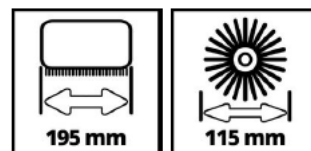

Einhell

ACCESSORY

Surface Brush Accessory

Bürste ULTRA (Stein)

Item No.: 3424122

Ident No.: 11019

Bar Code: 4006825646269

El cepillo de superficie Einhell ULTRA (piedra) es un accesorio para el cepillo de superficie a batería Einhell PICOBELLA. El cepillo de acero robusto es ideal para limpiar suciedad rebelde, depósitos, líquenes, musgo y óxido de superficies de piedra gruesas, rugosas y robustas como granito, pórfido o cuarcita. El ULTRA cepillo no es adecuado para superficies de piedra natural / artificial pulidas, pulidas o selladas. El cepillo tiene un diámetro de 115 mm y un ancho de trabajo de 195 mm. Otros cepillos para Einhell PICOBELLA están disponibles por separado.

Características

- Cepillo de acero, adecuado para una limpieza rigurosa de superficies de piedra.
- Ideal para superficies rugosas, rugosas y robustas
- Diámetro del cepillo: 115 mm
- Ancho de limpieza: 195 mm
- No apto para piedra natural / artificial pulida o triturada
- No apto para superficies selladas
- Cubierta protectora adicional contra salpicaduras incluida

Datos técnicos

- Diámetro 115 mm
- Ancho de trabajo 195 mm
- Máxima velocidad permitida 1400 rpm
- Número de juegos de cepillos incluidos 1

Datos logísticos

- Peso del producto (kg) 1,00
- Peso bruto (kg) 1,15
- Dimensiones embalaje individual 133 x 119 x 210 mm