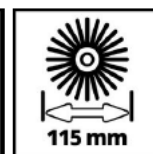

Einhell

ACCESSORY

Surface Brush Accessory

**Bürste SOFT (Holz,
Kunstrasen)**

Item No.: 3424121

Ident No.: 11019

Bar Code: 4006825646252

El cepillo de superficie Einhell SOFT (madera, césped artificial) es un accesorio del cepillo de superficie a batería Einhell PICOBELLA. El cepillo de nailon suave es ideal Adecuado para la limpieza de madera y césped artificial, incluidos tableros de terrazas y cubiertas de madera blanda y perfiles de madera dura y WPC / BPC. Para césped artificial los cepillos suaves limpian las fibras y las levantan para que el césped artificial parezca nuevo de nuevo. El cepillo de superficie SOFT no es adecuado para superficies selladas. El cepillo tiene un diámetro de 115 mm y un ancho de trabajo de 195 mm. Hay otros cepillos disponibles para Einhell PICOBELLA por separado.

Características

- Cepillo de nailon, apto para limpiar madera y césped artificial
- Ideal para limpiar perfiles de madera blanda y dura y WPC / BPC
- Ideal para cepillar / refrescar césped artificial
- Diámetro del cepillo: 115 mm
- Ancho de limpieza: 195 mm
- No apto para superficies selladas
- Cubierta protectora adicional contra salpicaduras incluida

Datos técnicos

- Diámetro 115 mm
- Ancho de trabajo 195 mm
- Máxima velocidad permitida 1400 rpm
- Número de juegos de cepillos incluidos 1

Datos logísticos

- Peso del producto (kg) 0,65
- Peso bruto (kg) 0,75
- Dimensiones embalaje individual 133 x 119 x 210 mm