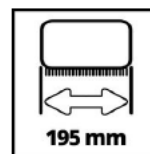

Einhell

ACCESSORY

Surface Brush Accessory

**Bürste SOFT (Holz,
Kunstrasen)**

Item No.: 3424121

Ident No.: 11019

Bar Code: 4006825646252

El cepillo de superficie Einhell SOFT (madera, césped artificial) es un accesorio del cepillo de superficie a batería Einhell PICOBELLA. El cepillo de nailon suave es ideal Adecuado para la limpieza de madera y césped artificial, incluidos tableros de terrazas y cubiertas de madera blanda y perfiles de madera dura y WPC / BPC. Para césped artificial los cepillos suaves limpian las fibras y las levantan para que el césped artificial parezca nuevo de nuevo. El cepillo de superficie SOFT no es adecuado para superficies selladas. El cepillo tiene un diámetro de 115 mm y un ancho de trabajo de 195 mm. Hay otros cepillos disponibles para Einhell PICOBELLA por separado.

Características

- Cepillo de nailon, apto para limpiar madera y césped artificial
- Ideal para limpiar perfiles de madera blanda y dura y WPC / BPC
- Ideal para cepillar / refrescar césped artificial
- Diámetro del cepillo: 115 mm
- Ancho de limpieza: 195 mm
- No apto para superficies selladas
- Cubierta protectora adicional contra salpicaduras incluida

Datos técnicos

- Diámetro 115 mm
- Ancho de trabajo 195 mm
- Máxima velocidad permitida 1400 rpm
- Número de juegos de cepillos incluidos 1

Datos logísticos

- Peso del producto (kg) 0,65
- Peso bruto (kg) 0,75
- Dimensiones embalaje individual 133 x 119 x 210 mm