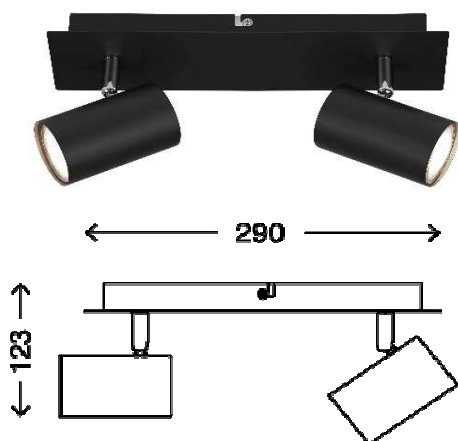

BRILONER®

Referencia: 2857-025 Marca: BRILO
EAN: 4002707365501

Descripción: Spot 2 luces metal / negro excl. 2 x GU10 máx. 40W IP20
290x80x123mm (LxIxA)

Especificaciones técnicas

LED(s) integrado(s)	NO
Tipo casquillo	GU10
Potencia	40 W
Flujo luminoso	0 lm
Tono de luz	0 K
Tensión	230 V
Protección IP	IP20
Clase de protección	II
Vida útil	0 h
Ra	0
Certificados	CE
Garantía	5 años

Dimensiones y peso producto

Largo	290 mm
Ancho	80 mm
Alto	123 mm
Diámetro	0
Peso	0,542 kg

Dimensiones y peso embalaje

Largo	10 cm
Ancho	32 cm
Alto	14 cm
Peso	0,772 kg