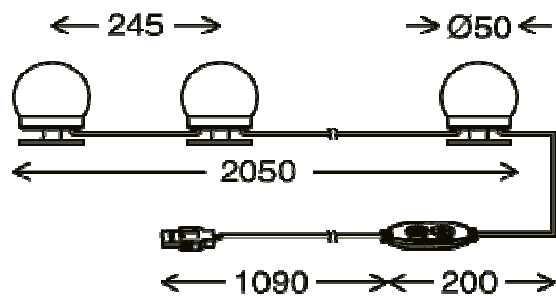

BRILONER®

Referencia: 2012-106
EAN: 4002707383185

Marca: BRILO

Descripción: Lámpara para espejos LED CCT estilo Hollywood, 10-bombillas, para espejos cosméticos, mesa de maquillaje, espejo de baño plástico / blanco incl. 10 x LED 60lm vida útil: 30.000h, Ra>=80 tono de luz ajustable 2.700K / 4.000K / 6.500K, dimable en continuo, incl. cable USB 1m, incl. adhesivos 3M, IP20, cada esfera 50x60mm (DxH), 4.000mm (L)

Especificaciones técnicas

LED(s) integrado(s)	Sí
Tipo casquillo	-
Potencia	6 W
Flujo luminoso	60 lm
Tono de luz	0 K
Tensión	5 V
Protección IP	IP20
Clase de protección	II
Vida útil	30000 h
Ra	80
Certificados	CE
Garantía	5 años

Dimensiones y peso producto

Largo	4000 mm
Ancho	0 mm
Alto	60 mm
Diámetro	
Peso	0,225 kg

Dimensiones y peso embalaje

Largo	7,8 cm
Ancho	27 cm
Alto	12 cm
Peso	0,363 kg