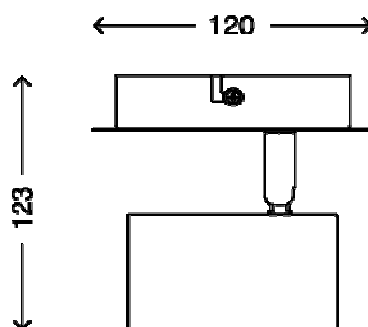

BRILONER®

Referencia: **2857-016**
EAN: 4002707359173

Marca: BRILO

Descripción: Spot 1 luz metal / blanco excl. 1 x GU10 IP20 120x80x123mm (LxAxA)

Especificaciones técnicas

LED(s) integrado(s)	NO
Tipo casquillo	GU10
Potencia	40 W
Flujo luminoso	0 lm
Tono de luz	0 K
Tensión	230 V
Protección IP	IP20
Clase de protección	II
Vida útil	0 h
Ra	0
Certificados	CE
Garantía	5 años

Dimensiones y peso producto

Largo	120 mm
Ancho	80 mm
Alto	123 mm
Diámetro	0
Peso	0,266 kg

Dimensiones y peso embalaje

Largo	10,3 cm
Ancho	14,3 cm
Alto	14 cm
Peso	0,427 kg