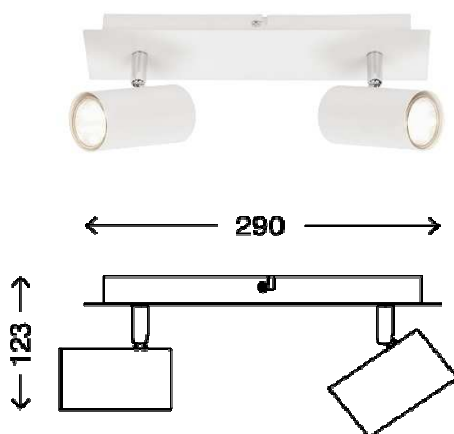

BRILONER®

Referencia: 2857-026 Marca: BRILO
EAN: 4002707359180

Descripción: Spot 2 luces metal / blanco excl. 2 x GU10 IP20
290x80x123mm (LxAxA)

Especificaciones técnicas

LED(s) integrado(s)	NO
Tipo casquillo	GU10
Potencia	40 W
Flujo luminoso	0 lm
Tono de luz	0 K
Tensión	230 V
Protección IP	IP20
Clase de protección	II
Vida útil	0 h
Ra	0
Certificados	CE
Garantía	5 años

Dimensiones y peso producto

Largo	290 mm
Ancho	80 mm
Alto	123 mm
Diámetro	0
Peso	0,542 kg

Dimensiones y peso embalaje

Largo	10 cm
Ancho	32 cm
Alto	14 cm
Peso	0,772 kg