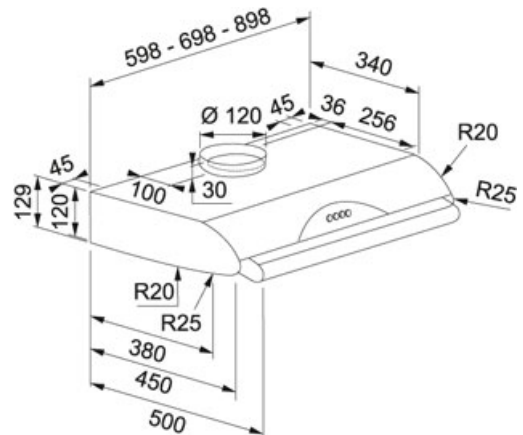

## 60 GRIS MEPAMSA Acero Inox | 300.0553.103

FAMILY : Campanas | SERIE : MITO JET | FINISH : Acero Inox | INSTALLATION TYPE : Isla | MODEL : 60 GRIS MEPAMSA

### DATOS TÉCNICOS

Potencia Máx. (W)	140 W
Total Power	150-W
Iluminación	LEDS-2X5W
Aspiración en Mín. (UNE EN-61591)	360 m3/h
Aspiración en Máx. (UNE EN-61591)	490-M3/H
Pot. Sonora en Mín. (UNE EN-60704-3)	62 dB(A)
Pot. Sonora en Máx. (UNE EN-60704-3)	69 dB(A)
Tipo de Mandos	Pulsantes
Ancho	60,00 cm
Tipo de campana	Isla
Clase Energética	D
Salida	Ø 150 mm
Voltage	220-240V
Pressure	170,00 Pa
Grease filter	Filtros de Aluminio
Type of motor	Energy 350
Acabado	Acero Inoxidable