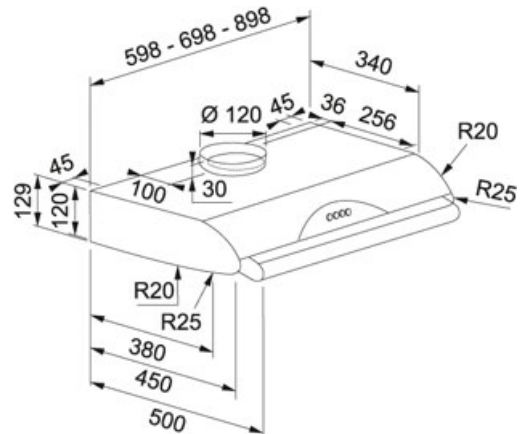

## 60 NEGRA MEPAMSA Negro | 300.0553.101

FAMILY : Campanas | SERIE : MITO JET | FINISH : Negro | INSTALLATION TYPE : Isla | NAVIGATION : Por Gama de Producto | NAVIGATION : Por Tipo de Instalación | NAVIGATION : Por Acabado | MODEL : 60 NEGRA MEPAMSA

### DATOS TÉCNICOS

Potencia Máx. (W)	140 W
Total Power	150-W
Iluminación	LEDS-2X5W
Aspiración en Mín. (UNE EN-61591)	360 m3/h
Aspiración en Máx. (UNE EN-61591)	490-M3/H
Pot. Sonora en Mín. (UNE EN-60704-3)	62 dB(A)
Pot. Sonora en Máx. (UNE EN-60704-3)	69 dB(A)
Tipo de Mandos	Pulsantes
Ancho	60,00 cm
Tipo de campana	Isla
Clase Energética	D
Salida	Ø 150 mm
Voltage	220-240V
Pressure	160,00 Pa
Grease filter	Filtros de Aluminio
Type of motor	Energy 350
Acabado	Negro