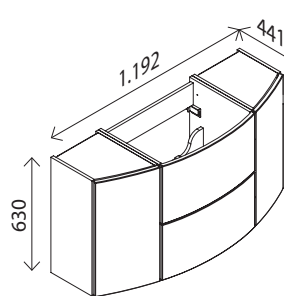

Waschtisch-Unterschrank

BxHxT: 80 x 63 x 45,5 cm
2 Auszüge mit Softclose,
2 Relingriffe Chrom, Glanz

Dark Oak-Dekor¹⁾	23435025	360,00 €
Weiß Hochglanz	22401722	360,00 €
Berg Eiche-Dekor¹⁾	25962316	360,00 €
Grafit Hochglanz	23435043	360,00 €
Eiche Maron-Dekor¹⁾	23435052	360,00 €

Waschtisch-Unterschrank

BxHxT: 119,2 x 63 x 44,1 cm
2 Auszüge mit Softclose, Unterschrank links und
rechts mit je 1 Glaseinlegeboden,
4 Relingriffe Chrom, Glanz

Dark Oak-Dekor¹⁾	23435089	494,00 €
Weiß Hochglanz	23435098	494,00 €
Berg Eiche-Dekor¹⁾	25958795	494,00 €
Grafit Hochglanz	23435113	494,00 €
Eiche Maron-Dekor¹⁾	23435122	494,00 €

Art.-Nr.: 22427898 · Preise inkl. Mehrwertsteuer, ohne Armaturen und Accessoires · Technische Änderungen, Maßtoleranzen und Irrtum vorbehalten. (11/2020_MG)
*Die Lampen können in der Leuchte ausgetauscht werden.

Innovative Badmöbel-Lösungen