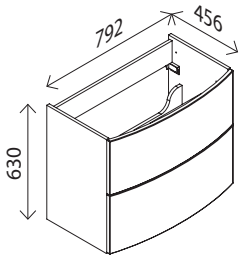

**Spiegelement\***

BxHxT: 120 x 72 x 3 cm  
mit integrierter LED-Beleuchtung

27642517 **162,00 €**

**Gussmarmor-Waschtisch**

BxHxT: 80 x 2 x 47 cm  
weiß, **mit externem Überlauf**  
und Hahnlochbohrung

22401713 **125,00 €**

**Gussmarmor-Waschtisch**

BxHxT: 120 x 2 x 45,5 cm  
weiß, **mit externem Überlauf**  
und Hahnlochbohrung

23435070 **143,00 €**

**Waschtisch-Unterschrank**

BxHxT: 80 x 63 x 45,5 cm  
2 Auszüge mit Softclose,  
2 Relingriffe Chrom, Glanz