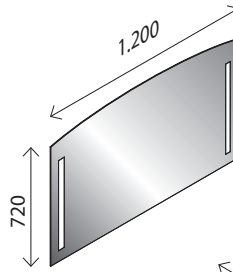

DARK OAK<sup>1)</sup>

 **BAUHAUS**

Ihr Spezialist für Badmöbel

Camargue®

SWING

**Spiegelement\***

BxHxT: 80 x 72 x 3 cm  
mit integrierter LED-Beleuchtung,

27637805 **114,00 €**

**Spiegelement\***

BxHxT: 120 x 72 x 3 cm  
mit integrierter LED-Beleuchtung

27642517 **162,00 €**

**Gussmarmor-Waschtisch**

BxHxT: 80 x 2 x 47 cm  
weiß, **mit externem Überlauf**  
und Hahnlochbohrung

22401713 **125,00 €**