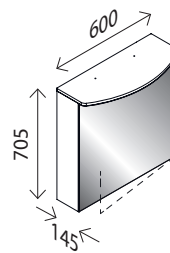

### LED-Spiegelschrank SWING\*

BxHxT: 60 x 70,5 x 14,5 cm  
mit integrierter LED-Leuchte (412 mm breit),  
4,2 W, 308 Lumen, 4200 Kelvin, 1 Tür,  
Tür mit Innenspiegel, 2 Glaseinlegeböden,  
1 Schalter-/ Steckdosenelement