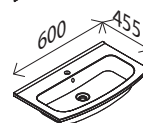

Gussmarmor-Waschtisch

BxHxT: 60 x 2 x 45,5 cm
weiß, mit externem Überlauf
und Hahnlochbohrung

23434952 108,00 €