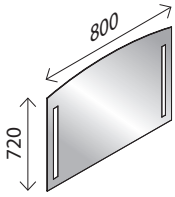

DARK OAK<sup>1)</sup>

 **BAUHAUS**

Ihr Spezialist für Badmöbel

Camargue®

SWING

**Spiegelement\***

BxHxT: 80 x 72 x 3 cm  
mit integrierter LED-Beleuchtung,

27637805 **114,00 €**

**Spiegelement\***

BxHxT: 120 x 72 x 3 cm  
mit integrierter LED-Beleuchtung

27642517 **162,00 €**

**Gussmarmor-Waschtisch**

BxHxT: 80 x 2 x 47 cm  
weiß, **mit externem Überlauf**  
und Hahnlochbohrung

22401713 **125,00 €**