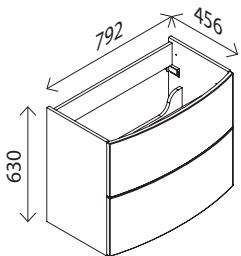

Ihr Spezialist für Badmöbel

Camargue®

SWING

Spiegelement*

BxHxT: 80 x 72 x 3 cm
mit integrierter LED-Beleuchtung,

27637805 **114,00 €**

Spiegelement*

BxHxT: 120 x 72 x 3 cm
mit integrierter LED-Beleuchtung

27642517 **162,00 €**

Gussmarmor-Waschtisch

BxHxT: 80 x 2 x 47 cm
weiß, **mit externem Überlauf**
und Hahnlochbohrung

22401713 **125,00 €**

Gussmarmor-Waschtisch

BxHxT: 120 x 2 x 45,5 cm
weiß, **mit externem Überlauf**
und Hahnlochbohrung

23435070 **143,00 €**

Waschtisch-Unterschrank

BxHxT: 80 x 63 x 45,5 cm
2 Auszüge mit Softclose,
2 Relingriffe Chrom, Glanz

Dark Oak-Dekor¹⁾	23435025	360,00 €
Weiß Hochglanz	22401722	360,00 €
Berg Eiche-Dekor¹⁾	25962316	360,00 €
Grafit Hochglanz	23435043	360,00 €
Eiche Maron-Dekor¹⁾	23435052	360,00 €

Waschtisch-Unterschrank

BxHxT: 119,2 x 63 x 44,1 cm
2 Auszüge mit Softclose, Unterschrank links und
rechts mit je 1 Glaseinlegeboden,
4 Relingriffe Chrom, Glanz

Dark Oak-Dekor¹⁾	23435089	494,00 €
Weiß Hochglanz	23435098	494,00 €
Berg Eiche-Dekor¹⁾	25958795	494,00 €
Grafit Hochglanz	23435113	494,00 €
Eiche Maron-Dekor¹⁾	23435122	494,00 €

LED-Spiegelschrank SWING*

BxHxT: 80 x 70,5 x 14,5 cm
mit integrierter Beleuchtung, 5,6 W, 410 Lumen,
3 Türen, einseitig verspiegelt, (je 260 mm breit),
linke + rechte Tür mit Innenspiegel,
4 Glaseinlegeböden, 1 Mittelwand,
1 Schalter-/Steckdosenelement

Dark Oak-Dekor¹⁾	27610471	214,00 €
Weiß Glanz	27589678	214,00 €
Berg Eiche-Dekor¹⁾	27610462	214,00 €
Grafit Glanz	27589669	214,00 €
Eiche Maron-Dekor¹⁾	27610480	214,00 €

LED-Spiegelschrank SWING*

BxHxT: 120 x 70,5 x 14,5 cm
mit integrierter Beleuchtung, 8,68 W, 636 Lumen,
3 Türen, einseitig verspiegelt, (300/600/300 mm
breit), linke + rechte Tür mit Innenspiegel,
4 Glaseinlegeböden, 1 Mittelwand,
1 Schalter-/Steckdosenelement