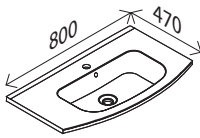

DARK OAK<sup>1)</sup>

 **BAUHAUS**

Ihr Spezialist für Badmöbel

Camargue®

SWING

**Spiegelement\***

BxHxT: 80 x 72 x 3 cm  
mit integrierter LED-Beleuchtung,

27637805 **114,00 €**

**Spiegelement\***

BxHxT: 120 x 72 x 3 cm  
mit integrierter LED-Beleuchtung

27642517 **162,00 €**

**Gussmarmor-Waschtisch**

BxHxT: 80 x 2 x 47 cm  
weiß, **mit externem Überlauf**  
und Hahnlochbohrung

22401713 **125,00 €**