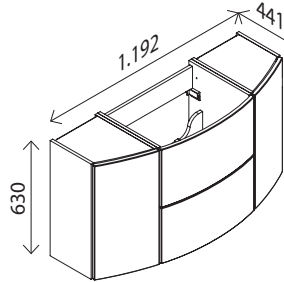

Waschtisch-Unterschrank

BxHxT: 80 x 63 x 45,5 cm
2 Auszüge mit Softclose,
2 Relingriffe Chrom, Glanz

Dark Oak-Dekor¹⁾	23435025	360,00 €
Weiß Hochglanz	22401722	360,00 €
Berg Eiche-Dekor¹⁾	25962316	360,00 €
Grafit Hochglanz	23435043	360,00 €
Eiche Maron-Dekor¹⁾	23435052	360,00 €

Waschtisch-Unterschrank

BxHxT: 119,2 x 63 x 44,1 cm
2 Auszüge mit Softclose, Unterschrank links und
rechts mit je 1 Glaseinlegeboden,
4 Relingriffe Chrom, Glanz

Dark Oak-Dekor¹⁾	23435089	494,00 €
Weiß Hochglanz	23435098	494,00 €
Berg Eiche-Dekor¹⁾	25958795	494,00 €
Grafit Hochglanz	23435113	494,00 €
Eiche Maron-Dekor¹⁾	23435122	494,00 €