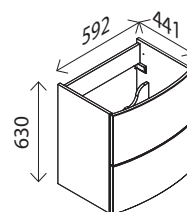

### Gussmarmor-Waschtisch

BxHxT: 60 x 2 x 45,5 cm  
weiß, mit externem Überlauf  
und Hahnlochbohrung

23434952 108,00 €