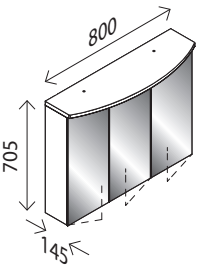

Ihr Spezialist für Badmöbel

Camargue®

SWING

Spiegelement*

BxHxT: 80 x 72 x 3 cm
mit integrierter LED-Beleuchtung,

27637805 **114,00 €**

Spiegelement*

BxHxT: 120 x 72 x 3 cm
mit integrierter LED-Beleuchtung

27642517 **162,00 €**

Gussmarmor-Waschtisch

BxHxT: 80 x 2 x 47 cm
weiß, **mit externem Überlauf**
und Hahnlochbohrung

22401713 **125,00 €**

Gussmarmor-Waschtisch

BxHxT: 120 x 2 x 45,5 cm
weiß, **mit externem Überlauf**
und Hahnlochbohrung

23435070 **143,00 €**

Waschtisch-Unterschrank

BxHxT: 80 x 63 x 45,5 cm
2 Auszüge mit Softclose,
2 Relingriffe Chrom, Glanz

Dark Oak-Dekor¹⁾	23435025	360,00 €
Weiß Hochglanz	22401722	360,00 €
Berg Eiche-Dekor¹⁾	25962316	360,00 €
Grafit Hochglanz	23435043	360,00 €
Eiche Maron-Dekor¹⁾	23435052	360,00 €

Waschtisch-Unterschrank

BxHxT: 119,2 x 63 x 44,1 cm
2 Auszüge mit Softclose, Unterschrank links und
rechts mit je 1 Glaseinlegeboden,
4 Relingriffe Chrom, Glanz

Dark Oak-Dekor¹⁾	23435089	494,00 €
Weiß Hochglanz	23435098	494,00 €
Berg Eiche-Dekor¹⁾	25958795	494,00 €
Grafit Hochglanz	23435113	494,00 €
Eiche Maron-Dekor¹⁾	23435122	494,00 €

LED-Spiegelschrank SWING*

BxHxT: 80 x 70,5 x 14,5 cm
mit integrierter Beleuchtung, 5,6 W, 410 Lumen,
3 Türen, einseitig verspiegelt, (je 260 mm breit),
linke + rechte Tür mit Innenspiegel,
4 Glaseinlegeböden, 1 Mittelwand,
1 Schalter-/Steckdosenelement

Dark Oak-Dekor¹⁾	27610471	214,00 €
Weiß Glanz	27589678	214,00 €
Berg Eiche-Dekor¹⁾	27610462	214,00 €
Grafit Glanz	27589669	214,00 €
Eiche Maron-Dekor¹⁾	27610480	214,00 €

LED-Spiegelschrank SWING*

BxHxT: 120 x 70,5 x 14,5 cm
mit integrierter Beleuchtung, 8,68 W, 636 Lumen,
3 Türen, einseitig verspiegelt, (300/600/300 mm
breit), linke + rechte Tür mit Innenspiegel,
4 Glaseinlegeböden, 1 Mittelwand,
1 Schalter-/Steckdosenelement