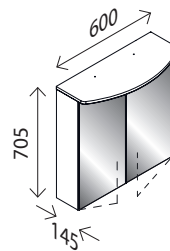

LED-Spiegelschrank SWING*

BxHxT: 60 x 70,5 x 14,5 cm
mit integrierter LED-Leuchte (412 mm breit),
4,2 W, 308 Lumen, 4200 Kelvin, 1 Tür,
Tür mit Innenspiegel, 2 Glaseinlegeböden,
1 Schalter-/ Steckdosenelement

Anschlag links		
Dark Oak-Dekor¹⁾	27627028	197,00 €
Weiß Glanz	27631825	197,00 €
Berg Eiche-Dekor¹⁾	27627019	197,00 €
Grafit Glanz	27631816	197,00 €
Eiche Maron-Dekor¹⁾	27589650	197,00 €

Anschlag rechts		
Dark Oak-Dekor¹⁾	27608740	197,00 €
Weiß Glanz	27588055	197,00 €
Berg Eiche-Dekor¹⁾	27633812	197,00 €
Grafit Glanz	27641602	197,00 €
Eiche Maron-Dekor¹⁾	27581258	197,00 €