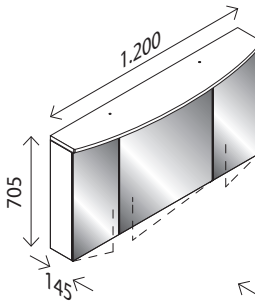

LED-Spiegelschrank SWING*

BxHxT: 80 x 70,5 x 14,5 cm
mit integrierter Beleuchtung, 5,6 W, 410 Lumen,
3 Türen, einseitig verspiegelt, (je 260 mm breit),
linke + rechte Tür mit Innenspiegel,
4 Glaseinlegeböden, 1 Mittelwand,
1 Schalter-/Steckdosenelement

Dark Oak-Dekor¹⁾	27610471	214,00 €
Weiß Glanz	27589678	214,00 €
Berg Eiche-Dekor¹⁾	27610462	214,00 €
Grafit Glanz	27589669	214,00 €
Eiche Maron-Dekor¹⁾	27610480	214,00 €