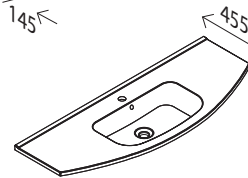

Gussmarmor-Waschtisch

BxHxT: 80 x 2 x 47 cm
weiß, **mit externem Überlauf**
und Hahnlochbohrung

22401713 **125,00 €**

Gussmarmor-Waschtisch

BxHxT: 120 x 2 x 45,5 cm
weiß, **mit externem Überlauf**
und Hahnlochbohrung

23435070 **143,00 €**