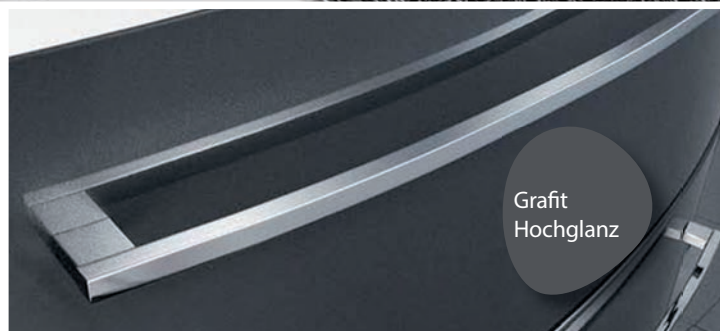

Grafit
Hochglanz

1) Holznachbildung · feuchtraumoptimiert

2) Ohne Armatur und Deko

Innovative Badmöbel-Lösungen

WEISS GLANZ

GRAFIT GLANZ