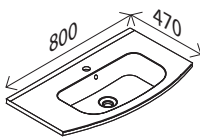

Ihr Spezialist für Badmöbel

Camargue®

SWING

Spiegelement*

BxHxT: 80 x 72 x 3 cm
mit integrierter LED-Beleuchtung,

27637805 **114,00 €**

Spiegelement*

BxHxT: 120 x 72 x 3 cm
mit integrierter LED-Beleuchtung

27642517 **162,00 €**

Gussmarmor-Waschtisch

BxHxT: 80 x 2 x 47 cm
weiß, **mit externem Überlauf**
und Hahnlochbohrung

22401713 **125,00 €**

Gussmarmor-Waschtisch

BxHxT: 120 x 2 x 45,5 cm
weiß, **mit externem Überlauf**
und Hahnlochbohrung

23435070 **143,00 €**

Waschtisch-Unterschrank

BxHxT: 80 x 63 x 45,5 cm
2 Auszüge mit Softclose,
2 Relingriffe Chrom, Glanz

Dark Oak-Dekor¹⁾	23435025	360,00 €
Weiß Hochglanz	22401722	360,00 €
Berg Eiche-Dekor¹⁾	25962316	360,00 €
Grafit Hochglanz	23435043	360,00 €
Eiche Maron-Dekor¹⁾	23435052	360,00 €

Waschtisch-Unterschrank

BxHxT: 119,2 x 63 x 44,1 cm
2 Auszüge mit Softclose, Unterschrank links und
rechts mit je 1 Glaseinlegeboden,
4 Relingriffe Chrom, Glanz

Dark Oak-Dekor¹⁾	23435089	494,00 €
Weiß Hochglanz	23435098	494,00 €
Berg Eiche-Dekor¹⁾	25958795	494,00 €
Grafit Hochglanz	23435113	494,00 €
Eiche Maron-Dekor¹⁾	23435122	494,00 €

LED-Spiegelschrank SWING*

BxHxT: 80 x 70,5 x 14,5 cm
mit integrierter Beleuchtung, 5,6 W, 410 Lumen,
3 Türen, einseitig verspiegelt, (je 260 mm breit),
linke + rechte Tür mit Innenspiegel,
4 Glaseinlegeböden, 1 Mittelwand,
1 Schalter-/Steckdosenelement

Dark Oak-Dekor¹⁾	27610471	214,00 €
Weiß Glanz	27589678	214,00 €
Berg Eiche-Dekor¹⁾	27610462	214,00 €
Grafit Glanz	27589669	214,00 €
Eiche Maron-Dekor¹⁾	27610480	214,00 €

LED-Spiegelschrank SWING*

BxHxT: 120 x 70,5 x 14,5 cm
mit integrierter Beleuchtung, 8,68 W, 636 Lumen,
3 Türen, einseitig verspiegelt, (300/600/300 mm
breit), linke + rechte Tür mit Innenspiegel,
4 Glaseinlegeböden, 1 Mittelwand,
1 Schalter-/Steckdosenelement