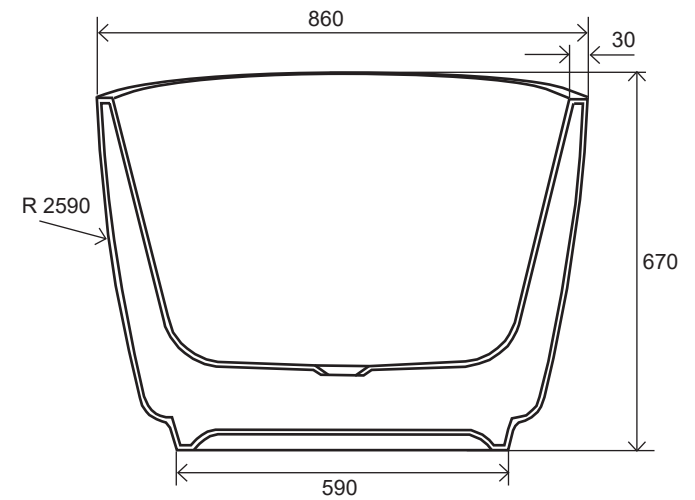

Ablaufgarnitur im Lieferumfang enthalten

CAMARGUE PHOENIX
22423142, 180 x 86 cm
Einbauhöhe: 67 cm