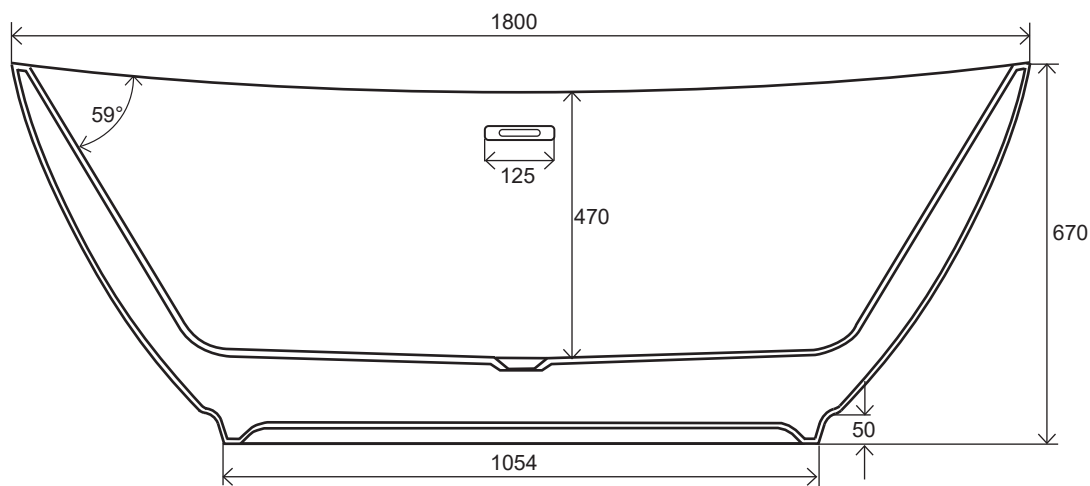

Ablaufgarnitur im Lieferumfang enthalten

CAMARGUE PHOENIX
22423142, 180 x 86 cm
Einbauhöhe: 67 cm