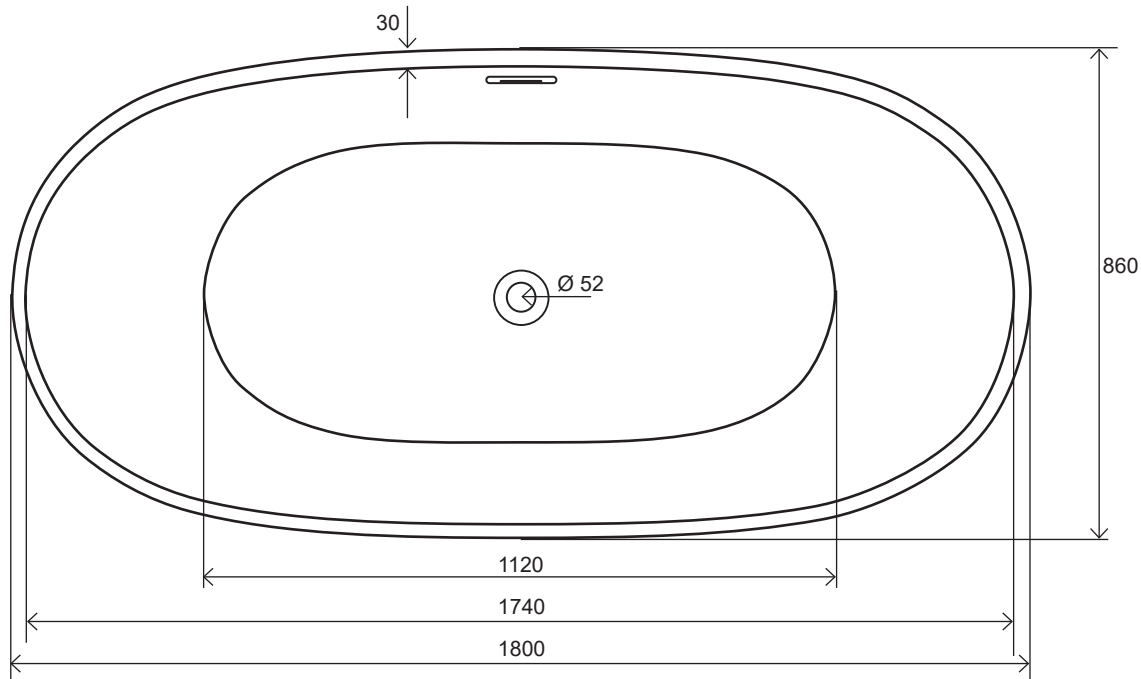

Ablaufgarnitur im Lieferumfang enthalten

CAMARGUE PHOENIX
22423142, 180 x 86 cm
Einbauhöhe: 67 cm