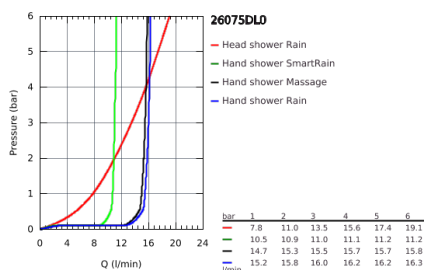

### PRODUKTBESCHREIBUNG

- bestehend aus:
  - **horizontal schwenkbarer 450 mm Duscharm**
  - Aufputz-Thermostat mit Aquadimmer Funktion
  - ermöglicht den Wechsel zwischen:
    - **Rainshower Cosmopolitan 310 Metall-Kopfbrause (27 477)**
    - mit Kugelgelenk
    - Drehwinkel  $\pm 15^\circ$
    - **Handbrause Euphoria 110 Massage (27 221)**
    - in der Höhe verstellbar mittels Gleitelement
    - Brauseschlauch Silverflex 1.750 mm (28 388)
    - **GROHE TurboStat** Kompaktkartusche mit Dehnstoff-Thermoelement
    - GROHE SafeStop Sicherheitssperre bei 38°C
    - GROHE SafeStop Plus optional einsetzbarer Temperaturendanschlag bei 43°C
    - GROHE DreamSpray perfektes Strahlbild
    - GROHE StarLight Oberfläche
    - SpeedClean Antikalk-System
    - Twistfree gegen Verdrehen des Brauseschlauchs
    - **GROHE MetalGrip ergonomischer Metallgriff**
    - **für Durchlauferhitzer ab 18 kW/h geeignet**
    - Mindestdurchfluss 7 l/min
    - optionales Zubehör: GROHE EasyReach Ablage (26 362)