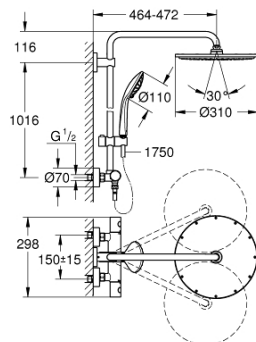

### PRODUKTBESCHREIBUNG

- bestehend aus:
  - **horizontal schwenkbarer 450 mm Duscharm**
  - Aufputz-Thermostat mit Aquadimmer Funktion
  - ermöglicht den Wechsel zwischen:
    - **Rainshower Cosmopolitan 310 Metall-Kopfbrause (27 477)**
    - mit Kugelgelenk
    - Drehwinkel  $\pm 15^\circ$
    - **Handbrause Euphoria 110 Massage (27 221)**
    - in der Höhe verstellbar mittels Gleitelement
    - Brauseschlauch Silverflex 1.750 mm (28 388)
    - **GROHE TurboStat** Kompaktkartusche mit Dehnstoff-Thermoelement
    - GROHE SafeStop Sicherheitssperre bei 38°C
    - GROHE SafeStop Plus optional einsetzbarer Temperaturendanschlag bei 43°C
    - GROHE DreamSpray perfektes Strahlbild
    - GROHE StarLight Oberfläche
    - SpeedClean Antikalk-System
    - Twistfree gegen Verdrehen des Brauseschlauchs
    - **GROHE MetalGrip ergonomischer Metallgriff**
    - **für Durchlauferhitzer ab 18 kW/h geeignet**
    - Mindestdurchfluss 7 l/min
    - optionales Zubehör: GROHE EasyReach Ablage (26 362)

## 26 075 DL0 EUPHORIA DUSCHSYSTEME DUSCHSYSTEM MIT THERMOSTATBATTERIE FÜR DIE WANDMONTAGE