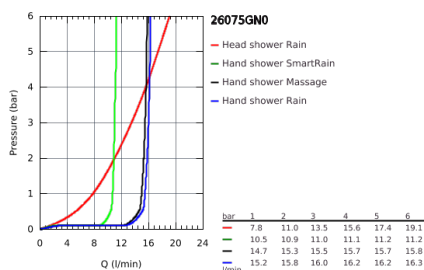

26 075 GN0 EUPHORIA DUSCHSYSTEME DUSCHSYSTEM MIT THERMOSTATBATTERIE FÜR DIE WANDMONTAGE

PRODUKTBESCHREIBUNG

- bestehend aus:
- **horizontal schwenkbarer 450 mm Duscharm**
- Aufputz-Thermostat mit Aquadimmer Funktion
- ermöglicht den Wechsel zwischen:
- **Rainshower Cosmopolitan 310 Metall-Kopfbrause (27 477)**
- mit Kugelgelenk
- Drehwinkel $\pm 15^\circ$
- **Handbrause Euphoria 110 Massage (27 221)**
- in der Höhe verstellbar mittels Gleitelement
- Brauseschlauch Silverflex 1.750 mm (28 388)
- **GROHE TurboStat** Kompaktkartusche mit Dehnstoff-Thermoelement
- GROHE SafeStop Sicherheitssperre bei 38°C
- GROHE SafeStop Plus optional einsetzbarer Temperaturendanschlag bei 43°C
- GROHE DreamSpray perfektes Strahlbild
- GROHE StarLight Oberfläche
- SpeedClean Antikalk-System
- Twistfree gegen Verdrehen des Brauseschlauchs
- **GROHE MetalGrip ergonomischer Metallgriff**
- **für Durchlauferhitzer ab 18 kW/h geeignet**
- Mindestdurchfluss 7 l/min
- optionales Zubehör: GROHE EasyReach Ablage (26 362)