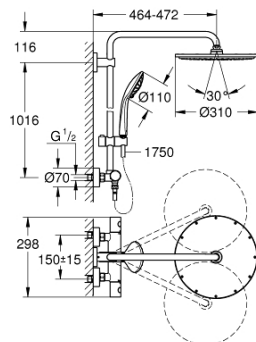

26 075 GN0 EUPHORIA DUSCHSYSTEME DUSCHSYSTEM MIT THERMOSTATBATTERIE FÜR DIE WANDMONTAGE

PRODUKTBESCHREIBUNG

- bestehend aus:
- **horizontal schwenkbarer 450 mm Duscharm**
- Aufputz-Thermostat mit Aquadimmer Funktion
- ermöglicht den Wechsel zwischen:
- **Rainshower Cosmopolitan 310 Metall-Kopfbrause (27 477)**
- mit Kugelgelenk
- Drehwinkel $\pm 15^\circ$
- **Handbrause Euphoria 110 Massage (27 221)**
- in der Höhe verstellbar mittels Gleitelement
- Brauseschlauch Silverflex 1.750 mm (28 388)
- **GROHE TurboStat** Kompaktkartusche mit Dehnstoff-Thermoelement
- GROHE SafeStop Sicherheitssperre bei 38°C
- GROHE SafeStop Plus optional einsetzbarer Temperaturendanschlag bei 43°C
- GROHE DreamSpray perfektes Strahlbild
- GROHE StarLight Oberfläche
- SpeedClean Antikalk-System
- Twistfree gegen Verdrehen des Brauseschlauchs
- **GROHE MetalGrip ergonomischer Metallgriff**
- **für Durchlauferhitzer ab 18 kW/h geeignet**
- Mindestdurchfluss 7 l/min
- optionales Zubehör: GROHE EasyReach Ablage (26 362)