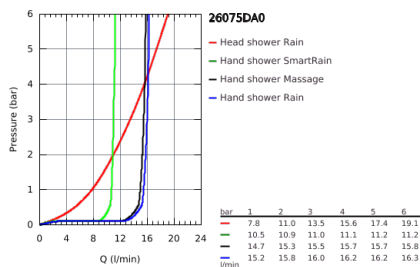

### PRODUKTBESCHREIBUNG

- bestehend aus:
  - **horizontal schwenkbarer 450 mm Duscharm**
  - Aufputz-Thermostat mit Aquadimmer Funktion
  - ermöglicht den Wechsel zwischen:
    - **Rainshower Cosmopolitan 310 Metall-Kopfbrause (27 477)**
    - mit Kugelgelenk
    - Drehwinkel  $\pm 15^\circ$
    - **Handbrause Euphoria 110 Massage (27 221)**
    - in der Höhe verstellbar mittels Gleitelement
    - Brauseschlauch Silverflex 1.750 mm (28 388)
    - **GROHE TurboStat** Kompaktkartusche mit Dehnstoff-Thermoelement
    - GROHE SafeStop Sicherheitssperre bei  $38^\circ\text{C}$
    - GROHE SafeStop Plus optional einsetzbarer Temperaturendanschlag bei  $43^\circ\text{C}$
    - GROHE DreamSpray perfektes Strahlbild
    - GROHE StarLight Oberfläche
    - SpeedClean Antikalk-System
    - Twistfree gegen Verdrehen des Brauseschlauchs
    - **GROHE MetalGrip ergonomischer Metallgriff**
    - **für Durchlauferhitzer ab 18 kW/h geeignet**
    - Mindestdurchfluss 7 l/min
    - optionales Zubehör: GROHE EasyReach Ablage (26 362)