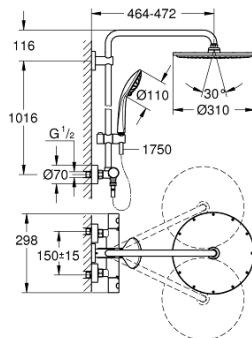

### PRODUKTBESCHREIBUNG

- bestehend aus:
  - **horizontal schwenkbarer 450 mm Duscharm**
  - Aufputz-Thermostat mit Aquadimmer Funktion
  - ermöglicht den Wechsel zwischen:
    - **Rainshower Cosmopolitan 310 Metall-Kopfbrause (27 477)**
    - mit Kugelgelenk
    - Drehwinkel  $\pm 15^\circ$
    - **Handbrause Euphoria 110 Massage (27 221)**
    - in der Höhe verstellbar mittels Gleitelement
    - Brauseschlauch Silverflex 1.750 mm (28 388)
    - **GROHE TurboStat** Kompaktkartusche mit Dehnstoff-Thermoelement
    - GROHE SafeStop Sicherheitssperre bei  $38^\circ\text{C}$
    - GROHE SafeStop Plus optional einsetzbarer Temperaturendanschlag bei  $43^\circ\text{C}$
    - GROHE DreamSpray perfektes Strahlbild
    - GROHE StarLight Oberfläche
    - SpeedClean Antikalk-System
    - Twistfree gegen Verdrehen des Brauseschlauchs
    - **GROHE MetalGrip ergonomischer Metallgriff**
    - **für Durchlauferhitzer ab 18 kW/h geeignet**
    - Mindestdurchfluss 7 l/min
    - optionales Zubehör: GROHE EasyReach Ablage (26 362)