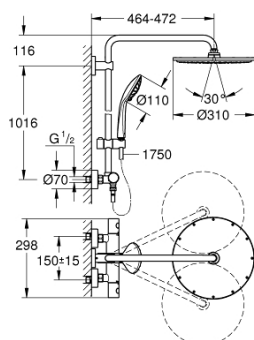

26 075 GL0 EUPHORIA DUSCHSYSTEME DUSCHSYSTEM MIT THERMOSTATBATTERIE FÜR DIE WANDMONTAGE

PRODUKTBESCHREIBUNG

- bestehend aus:
 - **horizontal schwenkbarer 450 mm Duscharm**
 - Aufputz-Thermostat mit Aquadimmer Funktion
 - ermöglicht den Wechsel zwischen:
 - **Rainshower Cosmopolitan 310 Metall-Kopfbrause (27 477)**
 - mit Kugelgelenk
 - Drehwinkel $\pm 15^\circ$
 - **Handbrause Euphoria 110 Massage (27 221)**
 - in der Höhe verstellbar mittels Gleitelement
 - Brauseschlauch Silverflex 1.750 mm (28 388)
 - **GROHE TurboStat** Kompaktkartusche mit Dehnstoff-Thermoelement
 - GROHE SafeStop Sicherheitssperre bei 38°C
 - GROHE SafeStop Plus optional einsetzbarer Temperaturendanschlag bei 43°C
 - GROHE DreamSpray perfektes Strahlbild
 - GROHE StarLight Oberfläche
 - SpeedClean Antikalk-System
 - Twistfree gegen Verdrehen des Brauseschlauchs
 - **GROHE MetalGrip ergonomischer Metallgriff**
 - **für Durchlauferhitzer ab 18 kW/h geeignet**
 - Mindestdurchfluss 7 l/min
 - optionales Zubehör: GROHE EasyReach Ablage (26 362)