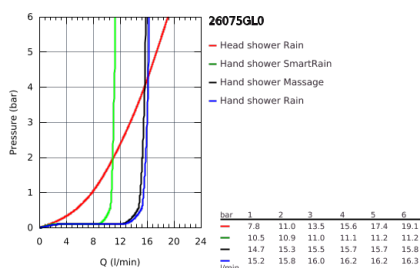

26 075 GL0 EUPHORIA DUSCHSYSTEME DUSCHSYSTEM MIT THERMOSTATBATTERIE FÜR DIE WANDMONTAGE

PRODUKTBESCHREIBUNG

- bestehend aus:
 - **horizontal schwenkbarer 450 mm Duscharm**
 - Aufputz-Thermostat mit Aquadimmer Funktion
 - ermöglicht den Wechsel zwischen:
 - **Rainshower Cosmopolitan 310 Metall-Kopfbrause (27 477)**
 - mit Kugelgelenk
 - Drehwinkel $\pm 15^\circ$
 - **Handbrause Euphoria 110 Massage (27 221)**
 - in der Höhe verstellbar mittels Gleitelement
 - Brauseschlauch Silverflex 1.750 mm (28 388)
 - **GROHE TurboStat** Kompaktkartusche mit Dehnstoff-Thermoelement
 - GROHE SafeStop Sicherheitssperre bei 38°C
 - GROHE SafeStop Plus optional einsetzbarer Temperaturendanschlag bei 43°C
 - GROHE DreamSpray perfektes Strahlbild
 - GROHE StarLight Oberfläche
 - SpeedClean Antikalk-System
 - Twistfree gegen Verdrehen des Brauseschlauchs
 - **GROHE MetalGrip ergonomischer Metallgriff**
 - **für Durchlauferhitzer ab 18 kW/h geeignet**
 - Mindestdurchfluss 7 l/min
 - optionales Zubehör: GROHE EasyReach Ablage (26 362)