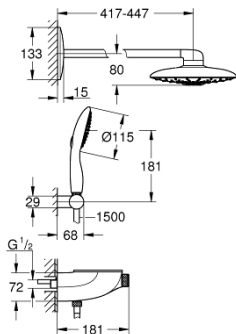

26 443 000 RAINSHOWER SMARTCONTROL DUSCHSYSTEM MIT THERMOSTATBATTERIE AUF-/UNTERPUTZ KOMBINATION

PRODUKTBESCHREIBUNG

- bestehend aus:
- Auf/Unter-Putz Thermostat SmartControl
- ermöglicht den Wechsel zwischen:
- **Kopfbrause Rainshower Duo 360 mit 450 mm Duscharm**
- PureRain/GROHE Rain O² Strahlart* und TrioMassage
- **Handbrause Power&Soul 115, Brauseboden in moon white (27 671)**
- Wandbrausehalter verstellbar (27 055)
- Brauseschlauch Silverflex 1.500 mm (28 364)
- Mindestdurchflussmenge 10 l/min.
- GROHE DreamSpray perfektes Strahlbild
- GROHE StarLight Oberfläche
- **GROHE CoolTouch** kein Verbrennen an heißen Oberflächen
- **GROHE TurboStat** Kompaktkartusche mit Dehnstoff-Thermoelement
- GROHE EcoJoy Wasserspar-Technologie
- GROHE SafeStop Sicherheitssperre bei 38°C
- GROHE SafeStop Plus optional einsetzbarer Temperaturendanschlag bei 43°C
- **SmartControl: An/Aus per Knopfdruck und Volumensteuerung durch Drehen**
- **GROHE EasyReach** Duscablage
- SpeedClean Antikalk-System
- Twistfree gegen Verdrehen des Brauseschlauchs
- erfordert Rohbauset 26 264 001 und Unterputz-Einbaukörper 26 449 000
-
- * muss bei der Erstinstallation festgelegt werden, Werkseinstellung: PureRain