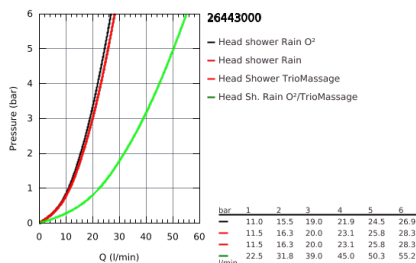

26 443 000 RAINSHOWER SMARTCONTROL DUSCHSYSTEM MIT THERMOSTATBATTERIE AUF-/UNTERPUTZ KOMBINATION

PRODUKTBESCHREIBUNG

- bestehend aus:
- Auf/Unter-Putz Thermostat SmartControl
- ermöglicht den Wechsel zwischen:
- **Kopfbrause Rainshower Duo 360 mit 450 mm Duscharm**
- PureRain/GROHE Rain O² Strahlart* und TrioMassage
- **Handbrause Power&Soul 115, Brauseboden in moon white (27 671)**
- Wandbrausehalter verstellbar (27 055)
- Brauseschlauch Silverflex 1.500 mm (28 364)
- Mindestdurchflussmenge 10 l/min.
- GROHE DreamSpray perfektes Strahlbild
- GROHE StarLight Oberfläche
- **GROHE CoolTouch** kein Verbrennen an heißen Oberflächen
- **GROHE TurboStat** Kompaktkartusche mit Dehnstoff-Thermoelement
- GROHE EcoJoy Wasserspar-Technologie
- GROHE SafeStop Sicherheitssperre bei 38°C
- GROHE SafeStop Plus optional einsetzbarer Temperaturendanschlag bei 43°C
- **SmartControl: An/Aus per Knopfdruck und Volumensteuerung durch Drehen**
- **GROHE EasyReach** Duscablage
- SpeedClean Antikalk-System
- Twistfree gegen Verdrehen des Brauseschlauchs
- erfordert Rohbauset 26 264 001 und Unterputz-Einbaukörper 26 449 000
-
- * muss bei der Erstinstallation festgelegt werden, Werkseinstellung: PureRain