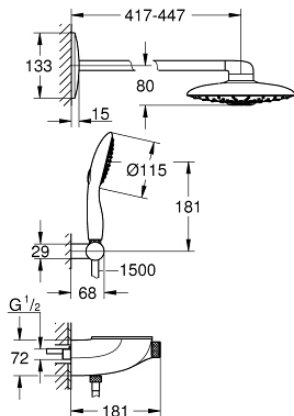

26 443 LS0 RAINSHOWER SMARTCONTROL DUSCHSYSTEM MIT THERMOSTATBATTERIE AUF-/UNTERPUTZ KOMBINATION

PRODUKTBESCHREIBUNG

- bestehend aus:
- Auf/Unter-Putz Thermostat SmartControl
- ermöglicht den Wechsel zwischen:
- **Kopfbrause Rainshower Duo 360 mit 450 mm Duscharm**
- **Brauseboden in moon white**
- PureRain/GROHE Rain O² Strahlart* und TrioMassage
- **Handbrause Power&Soul 115, Brauseboden in moon white (27 671)**
- Wandbrausehalter verstellbar (27 055)
- Brauseschlauch Silverflex 1.500 mm (28 364)
- Mindestdurchflussmenge 10 l/min.
- GROHE DreamSpray perfektes Strahlbild
- GROHE StarLight Oberfläche
- **GROHE CoolTouch** kein Verbrennen an heißen Oberflächen
- **GROHE TurboStat** Kompaktkartusche mit Dehnstoff-Thermoelement
- GROHE EcoJoy Wasserspar-Technologie
- GROHE SafeStop Sicherheitssperre bei 38°C
- GROHE SafeStop Plus optional einsetzbarer Temperaturendanschlag bei 43°C
- **SmartControl: An/Aus per Knopfdruck und Volumensteuerung durch Drehen**
- **GROHE EasyReach** Duschablage
- SpeedClean Antikalk-System
- Twistfree gegen Verdrehen des Brauseschlauchs
- erfordert Rohbauset 26 264 001 und Unterputz-Einbaukörper 26 449 000
-
- * muss bei der Ersteinstallation festgelegt werden, Werkseinstellung: PureRain