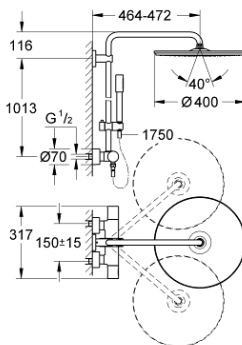

27 174 001 RAINSHOWER DUSCHSYSTEME DUSCHSYSTEM MIT THERMOSTATBATTERIE FÜR DIE WANDMONTAGE

PRODUKTBESCHREIBUNG

- bestehend aus:
 - **horizontal schwenkbarer 450 mm Duscharm**
- Aufputz-Thermostat mit Aquadimmer Funktion
- ermöglicht den Wechsel zwischen:
 - **Rainshower Cosmopolitan 400 Metall-Kopfbrause (28 778)**
- Material: Metall
- mit Kugelgelenk
- Drehwinkel $\pm 20^\circ$
- **Stabhandbrause Sena (28 034)**
 - in der Höhe verstellbar mittels Gleitelement
 - Metallbrauseschlauch, 1.750 mm
- **GROHE TurboStat** Kompaktkartusche mit Dehnstoff-Thermoelement
- GROHE SafeStop Sicherheitssperre bei 38°C
- GROHE SafeStop Plus optional einsetzbarer Temperaturendanschlag bei 43°C
- **GROHE CoolTouch**
 - GROHE DreamSpray perfektes Strahlbild
 - GROHE StarLight Oberfläche
 - SpeedClean Antikalk-System
- **für Durchlauferhitzer ab 18 kW/h geeignet**
- Mindestdurchfluss 7 l/min