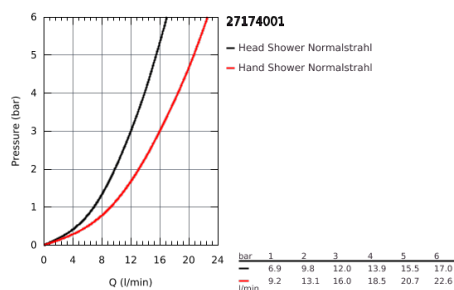

27 174 001 RAINSHOWER DUSCHSYSTEME DUSCHSYSTEM MIT THERMOSTATBATTERIE FÜR DIE WANDMONTAGE

PRODUKTBESCHREIBUNG

- bestehend aus:
 - **horizontal schwenkbarer 450 mm Duscharm**
- Aufputz-Thermostat mit Aquadimmer Funktion
- ermöglicht den Wechsel zwischen:
 - **Rainshower Cosmopolitan 400 Metall-Kopfbrause (28 778)**
- Material: Metall
- mit Kugelgelenk
- Drehwinkel $\pm 20^\circ$
- **Stabhandbrause Sena (28 034)**
 - in der Höhe verstellbar mittels Gleitelement
 - Metallbrauseschlauch, 1.750 mm
- **GROHE TurboStat** Kompaktkartusche mit Dehnstoff-Thermoelement
- GROHE SafeStop Sicherheitssperre bei 38°C
- GROHE SafeStop Plus optional einsetzbarer Temperaturendanschlag bei 43°C
- **GROHE CoolTouch**
 - GROHE DreamSpray perfektes Strahlbild
 - GROHE StarLight Oberfläche
 - SpeedClean Antikalk-System
- **für Durchlauferhitzer ab 18 kW/h geeignet**
- Mindestdurchfluss 7 l/min